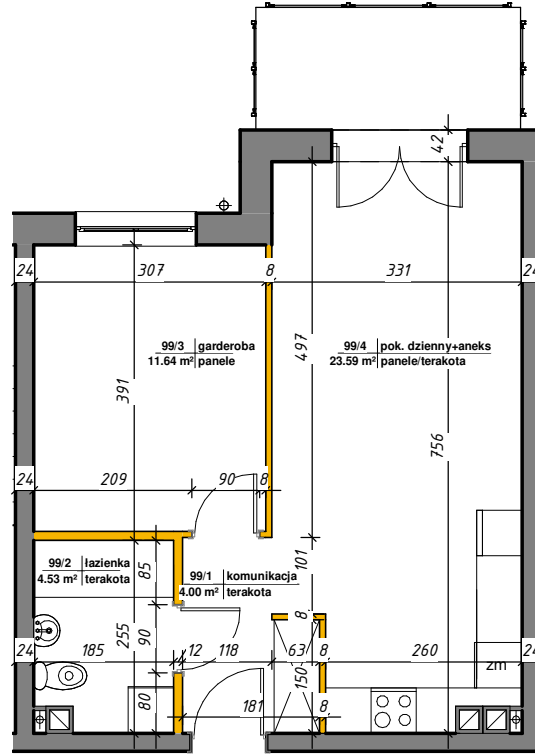

WINCENEGO

Mieszkania w centrum

 ścianki działowe nadające się do demontażu

M-99			
99/1	komunikacja	4.00 m ²	terakota
99/2	łazienka	4.53 m ²	terakota
99/3	garderoba	11.64 m ²	panele
99/4	pok. dzienny+aneks	23.59 m ²	panele/terakota
Suma ogólna:		43.76 m ²	

LOKALIZACJA MIESZKANIA

NR MIESZKANIA: 99
KONDYGNACJA: VI PIĘTRO

karta ma charakter informacyjny, pokazano przykładową aranżację
ostateczna powierzchnia mieszkania może nieznacznie ulec zmianie po realizacji