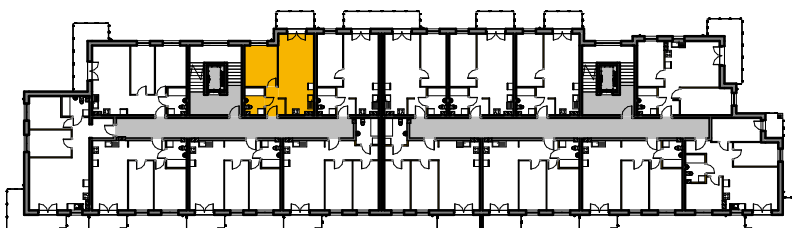

WINCENEGO

Mieszkania w centrum

 ścianki działowe nadające się do demontażu

M-99			
99/1	komunikacja	4.00 m ²	terakota
99/2	łazienka	4.53 m ²	terakota
99/3	garderoba	11.64 m ²	panele
99/4	pok. dzienny+aneks	23.59 m ²	panele/terakota
Suma ogólna:		43.76 m ²	

LOKALIZACJA MIESZKANIA

NR MIESZKANIA: 99
KONDYGNACJA: VI PIĘTRO

karta ma charakter informacyjny, pokazano przykładową aranżację
ostateczna powierzchnia mieszkania może nieznacznie ulec zmianie po realizacji