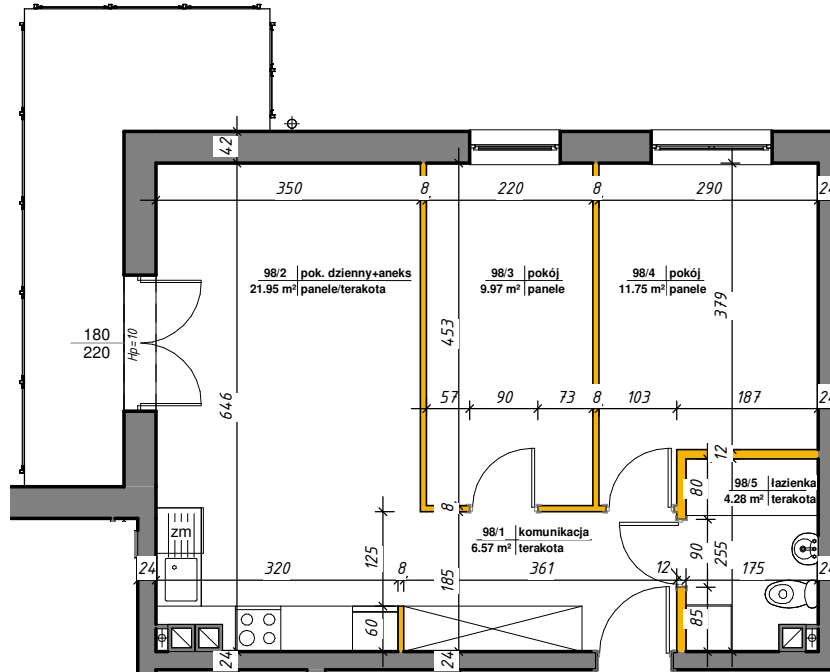

WINCENTEGO

Mieszkania w centrum

 ścianki działowe nadające się do demontażu

M-98

98/1	komunikacja	6.57 m ²	terakota
98/2	pok. dzienny+aneks	21.95 m ²	panele/terakota
98/3	pokój	9.97 m ²	panele
98/4	pokój	11.75 m ²	panele
98/5	łazienka	4.28 m ²	terakota
Suma ogólna:		54.52 m ²	

LOKALIZACJA MIESZKANIA

NR MIESZKANIA: 98
KONDYGNACJA: V PIĘTRO

karta ma charakter informacyjny, pokazano przykładową aranżację
ostateczna powierzchnia mieszkania może nieznacznie ulec zmianie po realizacji