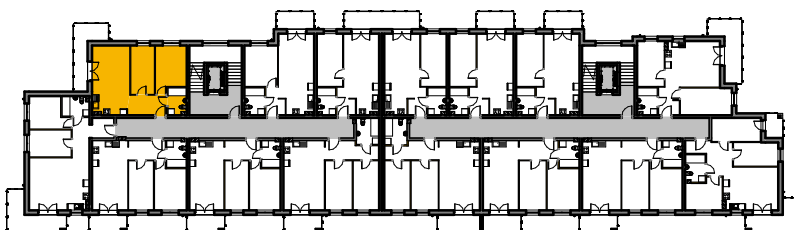

WINCENTEGO

Mieszkania w centrum

 ścianki działowe nadające się do demontażu

M-98

98/1	komunikacja	6.57 m ²	terakota
98/2	pok. dzienny+aneks	21.95 m ²	panele/terakota
98/3	pokój	9.97 m ²	panele
98/4	pokój	11.75 m ²	panele
98/5	łazienka	4.28 m ²	terakota
Suma ogólna:		54.52 m ²	

LOKALIZACJA MIESZKANIA

NR MIESZKANIA: 98
KONDYGNACJA: V PIĘTRO

karta ma charakter informacyjny, pokazano przykładową aranżację
ostateczna powierzchnia mieszkania może nieznacznie ulec zmianie po realizacji