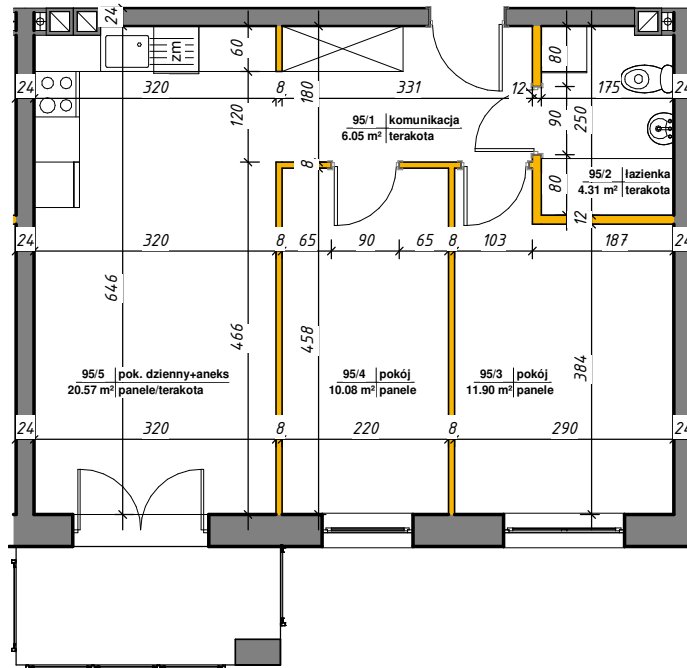

WINCENEGO

Mieszkania w centrum

 ścianki działowe nadające się do demontażu

M-95

95/1	komunikacja	6.05 m ²	terakota
95/2	łazienka	4.31 m ²	terakota
95/3	pokój	11.90 m ²	panele
95/4	pokój	10.08 m ²	panele
95/5	pok. dzienny+aneks	20.57 m ²	panele/terakota
Suma ogólna:		52.91 m ²	

LOKALIZACJA MIESZKANIA

NR MIESZKANIA: 95
KONDYGNACJA: V PIĘTRO

karta ma charakter informacyjny, pokazano przykładową aranżację
ostateczna powierzchnia mieszkania może nieznacznie ulec zmianie po realizacji