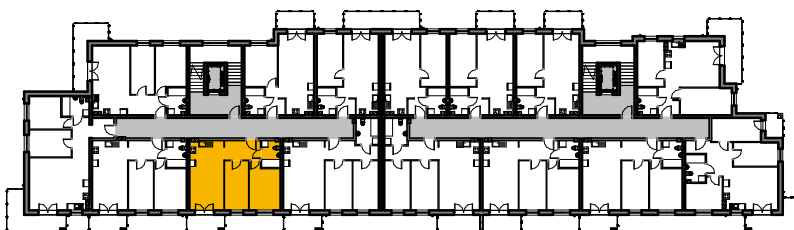

WINCENEGO

Mieszkania w centrum

 ścianki działowe nadające się do demontażu

M-95

95/1	komunikacja	6.05 m ²	terakota
95/2	łazienka	4.31 m ²	terakota
95/3	pokój	11.90 m ²	panele
95/4	pokój	10.08 m ²	panele
95/5	pok. dzienny+aneks	20.57 m ²	panele/terakota
Suma ogólna:		52.91 m ²	

LOKALIZACJA MIESZKANIA

NR MIESZKANIA: 95
KONDYGNACJA: V PIĘTRO

karta ma charakter informacyjny, pokazano przykładową aranżację
ostateczna powierzchnia mieszkania może nieznacznie ulec zmianie po realizacji