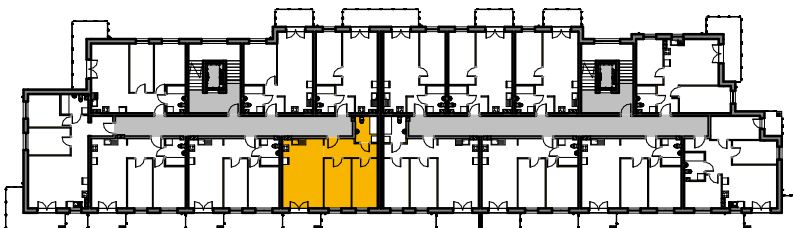

WINCENTEGO

Mieszkania w centrum

 ścianki działowe nadające się do demontażu

M-94

| | | | |
|--------------|--------------------|----------------------|-----------------|
| 94/1 | komunikacja | 7.89 m ² | terakota |
| 94/2 | łazienka | 5.17 m ² | terakota |
| 94/3 | pokój | 11.04 m ² | panele |
| 94/4 | pokój | 11.50 m ² | panele |
| 94/5 | pok. dzienny+aneks | 24.44 m ² | panele/terakota |
| Suma ogólna: | | 60.04 m ² | |

LOKALIZACJA MIESZKANIA

NR MIESZKANIA: 94
KONDYGNACJA: V PIĘTRO

**karta ma charakter informacyjny, pokazano przykładową aranżację
ostateczna powierzchnia mieszkania może nieznacznie ulec zmianie po realizacji**