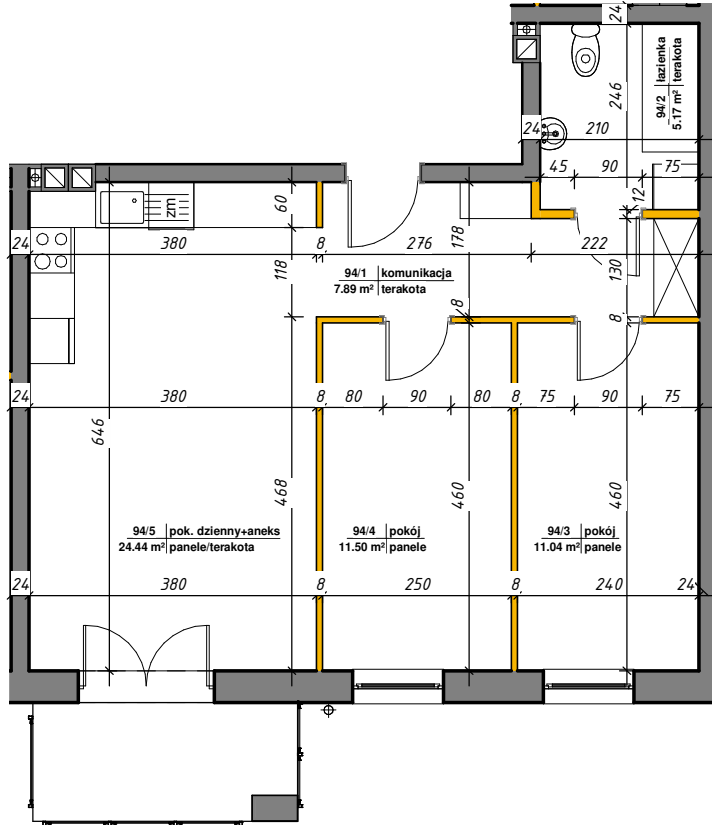

WINCENTEGO

Mieszkania w centrum

 ścianki działowe nadające się do demontażu

M-94

| | | | |
|--------------|--------------------|----------------------|-----------------|
| 94/1 | komunikacja | 7.89 m ² | terakota |
| 94/2 | łazienka | 5.17 m ² | terakota |
| 94/3 | pokój | 11.04 m ² | panele |
| 94/4 | pokój | 11.50 m ² | panele |
| 94/5 | pok. dzienny+aneks | 24.44 m ² | panele/terakota |
| Suma ogólna: | | 60.04 m ² | |

LOKALIZACJA MIESZKANIA

NR MIESZKANIA: 94
KONDYGNACJA: V PIĘTRO

**karta ma charakter informacyjny, pokazano przykładową aranżację
ostateczna powierzchnia mieszkania może nieznacznie ulec zmianie po realizacji**