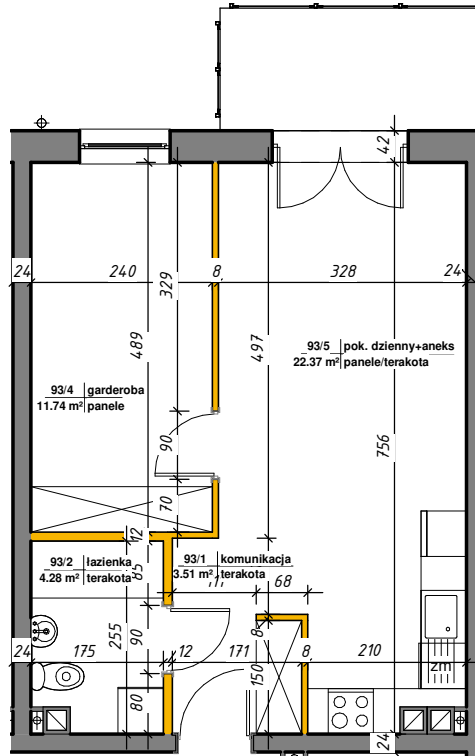

# WINCENTEGO

Mieszkania w centrum

 ścianki działowe nadające się do demontażu

M-93			
93/1	komunikacja	3.51 m <sup>2</sup>	terakota
93/2	łazienka	4.28 m <sup>2</sup>	terakota
93/4	garderoba	11.74 m <sup>2</sup>	panele
93/5	pok. dzienny+aneks	22.37 m <sup>2</sup>	panele/terakota
Suma ogólna:		41.90 m <sup>2</sup>	

## LOKALIZACJA MIESZKANIA

NR MIESZKANIA: 93  
KONDYGNACJA: V PIĘTRO

karta ma charakter informacyjny, pokazano przykładową aranżację  
ostateczna powierzchnia mieszkania może nieznacznie ulec zmianie po realizacji