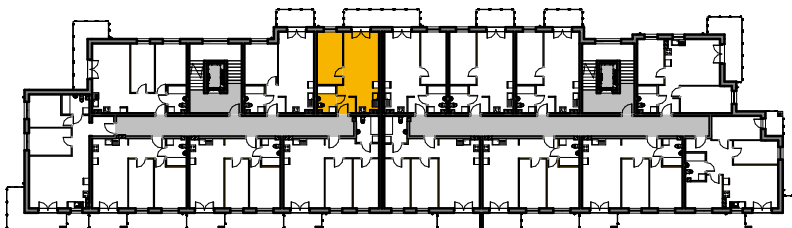

# WINCENTEGO

Mieszkania w centrum

 ścianki działowe nadające się do demontażu

M-93			
93/1	komunikacja	3.51 m <sup>2</sup>	terakota
93/2	łazienka	4.28 m <sup>2</sup>	terakota
93/4	garderoba	11.74 m <sup>2</sup>	panele
93/5	pok. dzienny+aneks	22.37 m <sup>2</sup>	panele/terakota
Suma ogólna:		41.90 m <sup>2</sup>	

## LOKALIZACJA MIESZKANIA

NR MIESZKANIA: 93  
KONDYGNACJA: V PIĘTRO

karta ma charakter informacyjny, pokazano przykładową aranżację  
ostateczna powierzchnia mieszkania może nieznacznie ulec zmianie po realizacji