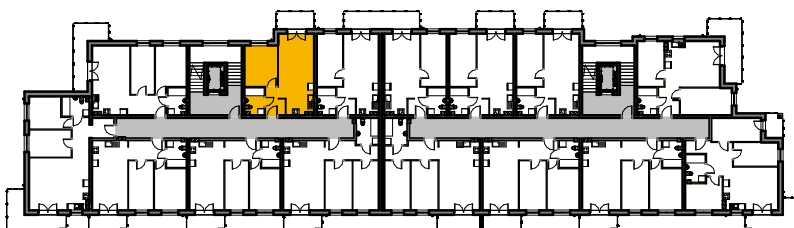

WINCENTEGO

Mieszkania w centrum

 ścianki działowe nadające się do demontażu

M-92			
92/1	komunikacja	4.00 m ²	terakota
92/2	łazienka	4.53 m ²	terakota
92/3	garderoba	11.64 m ²	panele
92/4	pok. dzienny+aneks	23.59 m ²	panele/terakota
Suma ogólna:		43.76 m ²	

LOKALIZACJA MIESZKANIA

NR MIESZKANIA: 92
KONDYGNACJA: V PIĘTRO

**karta ma charakter informacyjny, pokazano przykładową aranżację
ostateczna powierzchnia mieszkania może nieznacznie ulec zmianie po realizacji**