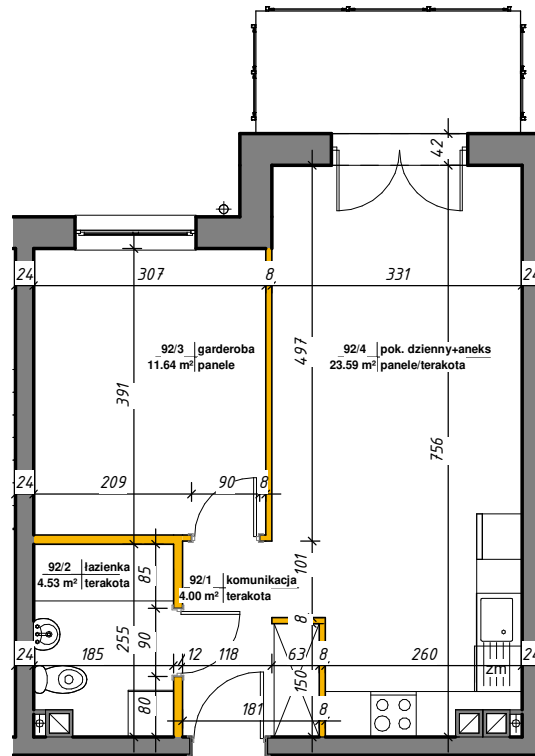

WINCENTEGO

Mieszkania w centrum

 ścianki działowe nadające się do demontażu

M-92			
92/1	komunikacja	4.00 m ²	terakota
92/2	łazienka	4.53 m ²	terakota
92/3	garderoba	11.64 m ²	panele
92/4	pok. dzienny+aneks	23.59 m ²	panele/terakota
Suma ogólna:		43.76 m ²	

LOKALIZACJA MIESZKANIA

NR MIESZKANIA: 92
KONDYGNACJA: V PIĘTRO

**karta ma charakter informacyjny, pokazano przykładową aranżację
ostateczna powierzchnia mieszkania może nieznacznie ulec zmianie po realizacji**