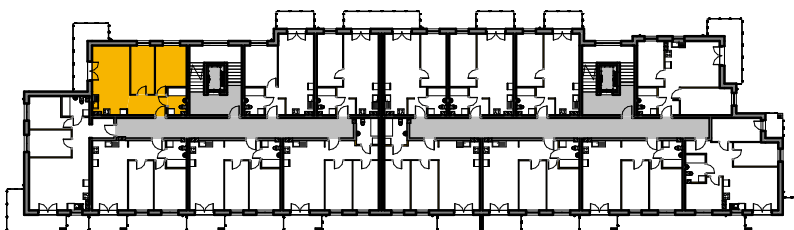

WINCENEGO

Mieszkania w centrum

 ścianki działowe nadające się do demontażu

M-91

91/1	komunikacja	6.57 m ²	terakota
91/2	pok. dzienny+aneks	21.95 m ²	panele/terakota
91/3	pokój	9.97 m ²	panele
91/4	pokój	11.75 m ²	panele
91/5	łazienka	4.28 m ²	terakota
Suma ogólna:		54.52 m ²	

LOKALIZACJA MIESZKANIA

NR MIESZKANIA: 91
KONDYGNACJA: IV PIĘTRO

**karta ma charakter informacyjny, pokazano przykładową aranżację
ostateczna powierzchnia mieszkania może nieznacznie ulec zmianie po realizacji**