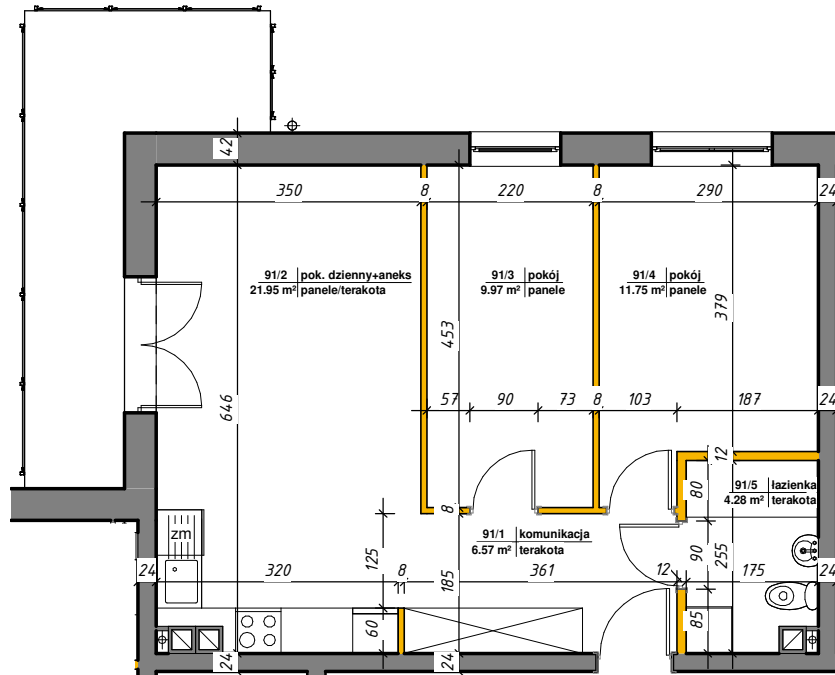

WINCENEGO

Mieszkania w centrum

 ścianki działowe nadające się do demontażu

M-91

91/1	komunikacja	6.57 m ²	terakota
91/2	pok. dzienny+aneks	21.95 m ²	panele/terakota
91/3	pokój	9.97 m ²	panele
91/4	pokój	11.75 m ²	panele
91/5	łazienka	4.28 m ²	terakota
Suma ogólna:		54.52 m ²	

LOKALIZACJA MIESZKANIA

NR MIESZKANIA: 91
KONDYGNACJA: IV PIĘTRO

**karta ma charakter informacyjny, pokazano przykładową aranżację
ostateczna powierzchnia mieszkania może nieznacznie ulec zmianie po realizacji**