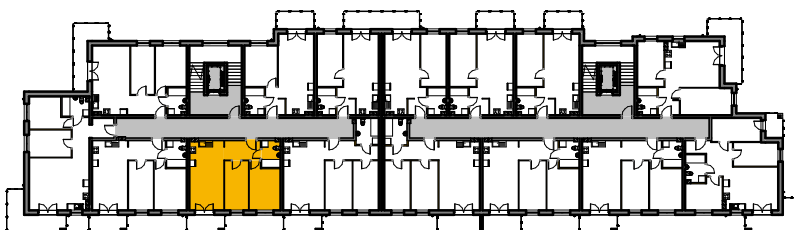

## Mieszkania w centrum

 ścianki działowe nadające się do demontażu

M-88

88/1	komunikacja	6.05 m <sup>2</sup>	terakota
88/2	łazienka	4.31 m <sup>2</sup>	terakota
88/3	pokój	11.90 m <sup>2</sup>	panele
88/4	pokój	10.08 m <sup>2</sup>	panele
88/5	pok. dzienny+aneks	20.57 m <sup>2</sup>	panele/terakota
Suma ogólna:		52.91 m <sup>2</sup>	

### LOKALIZACJA MIESZKANIA

NR MIESZKANIA: 88  
KONDYGNACJA: IV PIĘTRO

**karta ma charakter informacyjny, pokazano przykładową aranżację  
ostateczna powierzchnia mieszkania może nieznacznie ulec zmianie po realizacji**