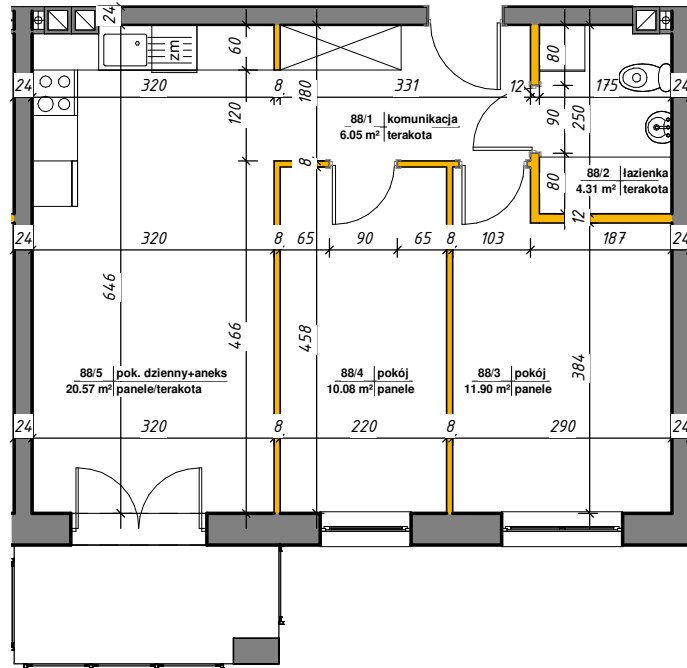

## Mieszkania w centrum

 ścianki działowe nadające się do demontażu

M-88

88/1	komunikacja	6.05 m <sup>2</sup>	terakota
88/2	łazienka	4.31 m <sup>2</sup>	terakota
88/3	pokój	11.90 m <sup>2</sup>	panele
88/4	pokój	10.08 m <sup>2</sup>	panele
88/5	pok. dzienny+aneks	20.57 m <sup>2</sup>	panele/terakota
Suma ogólna:		52.91 m <sup>2</sup>	

### LOKALIZACJA MIESZKANIA

NR MIESZKANIA: 88  
KONDYGNACJA: IV PIĘTRO

**karta ma charakter informacyjny, pokazano przykładową aranżację  
ostateczna powierzchnia mieszkania może nieznacznie ulec zmianie po realizacji**