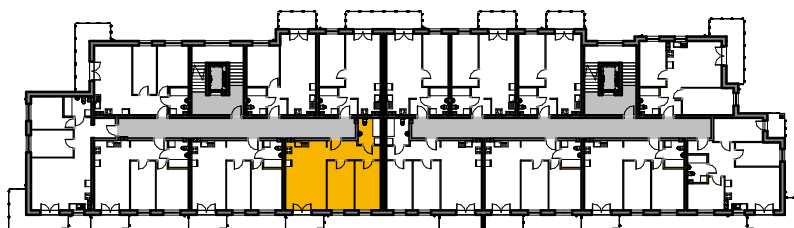

WINCENTEGO

Mieszkania w centrum

 ścianki działowe nadające się do demontażu

M-87

87/1	komunikacja	7.89 m ²	terakota
87/2	łazienka	5.17 m ²	terakota
87/3	pokój	11.04 m ²	panele
87/4	pokój	11.50 m ²	panele
87/5	pok. dzienny+aneks	24.44 m ²	panele/terakota
Suma ogólna:		60.04 m ²	

LOKALIZACJA MIESZKANIA

NR MIESZKANIA: 87
KONDYGNACJA: IV PIĘTRO

**karta ma charakter informacyjny, pokazano przykładową aranżację
ostateczna powierzchnia mieszkania może nieznacznie ulec zmianie po realizacji**