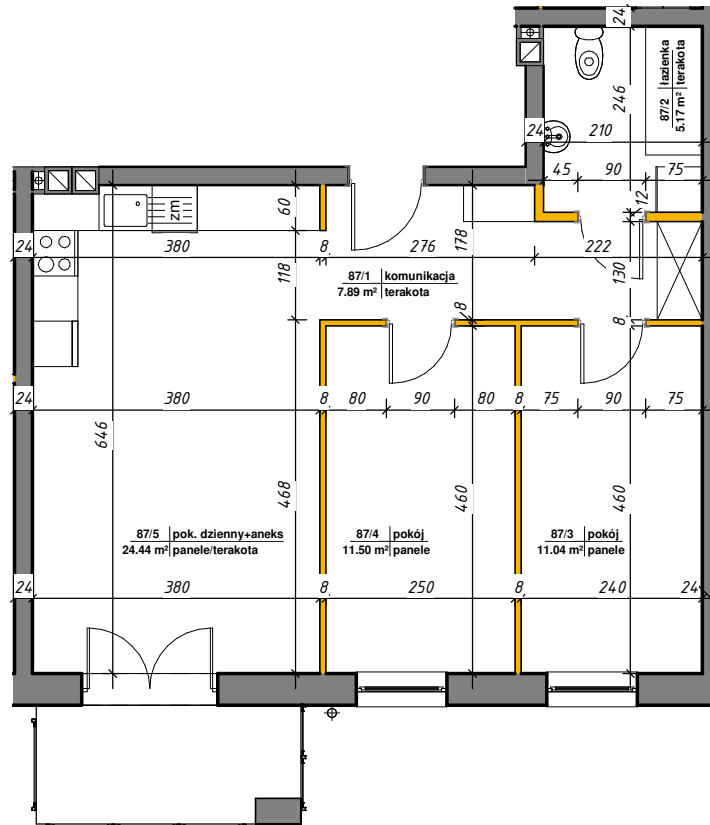

WINCENTEGO

Mieszkania w centrum

 ścianki działowe nadające się do demontażu

M-87

87/1	komunikacja	7.89 m ²	terakota
87/2	łazienka	5.17 m ²	terakota
87/3	pokój	11.04 m ²	panele
87/4	pokój	11.50 m ²	panele
87/5	pok. dzienny+aneks	24.44 m ²	panele/terakota
Suma ogólna:		60.04 m ²	

LOKALIZACJA MIESZKANIA

NR MIESZKANIA: 87
KONDYGNACJA: IV PIĘTRO

**karta ma charakter informacyjny, pokazano przykładową aranżację
ostateczna powierzchnia mieszkania może nieznacznie ulec zmianie po realizacji**