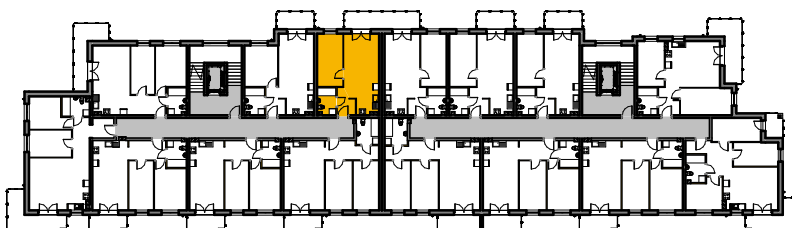

WINCENTEGO

Mieszkania w centrum

 ścianki działowe nadające się do demontażu

M-86

86/1	komunikacja	3.51 m ²	terakota
86/2	łazienka	4.28 m ²	terakota
86/3	garderoba	11.74 m ²	panele
86/4	pok. dzienny+aneks	22.37 m ²	panele/terakota
Suma ogólna:		41.90 m ²	

LOKALIZACJA MIESZKANIA

NR MIESZKANIA: 86
KONDYGNACJA: IV PIĘTRO

**karta ma charakter informacyjny, pokazano przykładową aranżację
ostateczna powierzchnia mieszkania może nieznacznie ulec zmianie po realizacji**