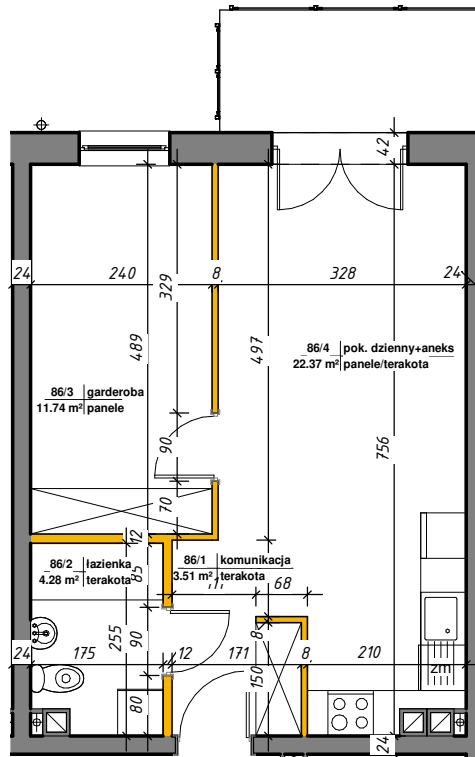

WINCENTEGO

Mieszkania w centrum

 ścianki działowe nadające się do demontażu

M-86

86/1	komunikacja	3.51 m ²	terakota
86/2	łazienka	4.28 m ²	terakota
86/3	garderoba	11.74 m ²	panele
86/4	pok. dzienny+aneks	22.37 m ²	panele/terakota
Suma ogólna:		41.90 m ²	

LOKALIZACJA MIESZKANIA

NR MIESZKANIA: 86
KONDYGNACJA: IV PIĘTRO

**karta ma charakter informacyjny, pokazano przykładową aranżację
ostateczna powierzchnia mieszkania może nieznacznie ulec zmianie po realizacji**