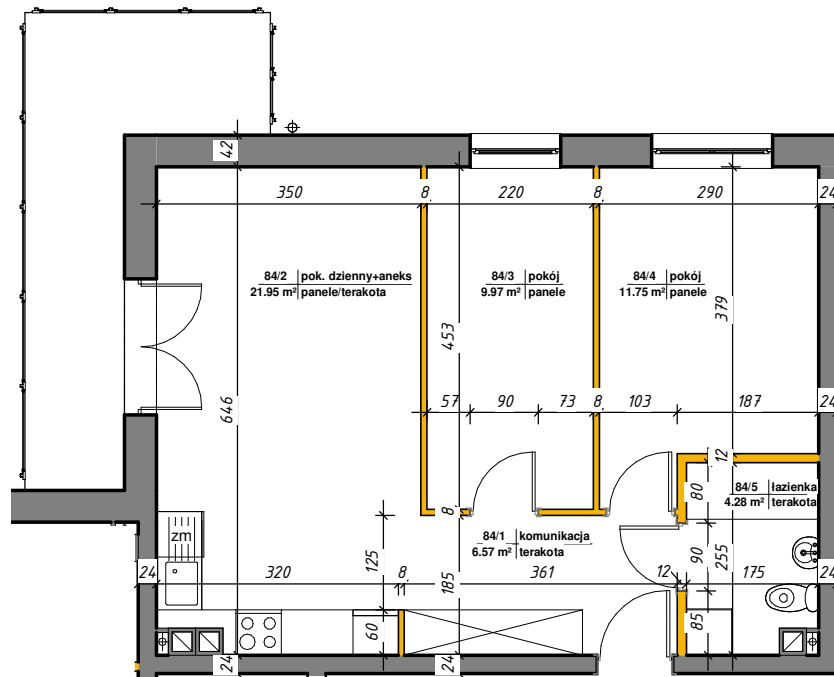

# WINCENTEGO

Mieszkania w centrum

 ścianki działowe nadające się do demontażu

M-84

84/1	komunikacja	6.57 m <sup>2</sup>	terakota
84/2	pok. dzienny+aneks	21.95 m <sup>2</sup>	panele/terakota
84/3	pokój	9.97 m <sup>2</sup>	panele
84/4	pokój	11.75 m <sup>2</sup>	panele
84/5	łazienka	4.28 m <sup>2</sup>	terakota
Suma ogólna:		54.52 m <sup>2</sup>	

## LOKALIZACJA MIESZKANIA

NR MIESZKANIA: 84  
KONDYGNACJA: III PIĘTRO

**karta ma charakter informacyjny, pokazano przykładową aranżację  
ostateczna powierzchnia mieszkania może nieznacznie ulec zmianie po realizacji**