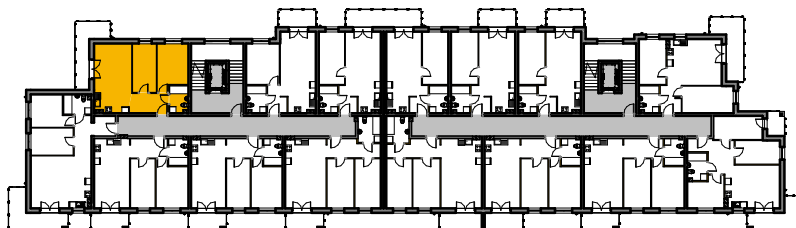

# WINCENTEGO

Mieszkania w centrum

 ścianki działowe nadające się do demontażu

M-84

84/1	komunikacja	6.57 m <sup>2</sup>	terakota
84/2	pok. dzienny+aneks	21.95 m <sup>2</sup>	panele/terakota
84/3	pokój	9.97 m <sup>2</sup>	panele
84/4	pokój	11.75 m <sup>2</sup>	panele
84/5	łazienka	4.28 m <sup>2</sup>	terakota
Suma ogólna:		54.52 m <sup>2</sup>	

## LOKALIZACJA MIESZKANIA

NR MIESZKANIA: 84  
KONDYGNACJA: III PIĘTRO

**karta ma charakter informacyjny, pokazano przykładową aranżację  
ostateczna powierzchnia mieszkania może nieznacznie ulec zmianie po realizacji**