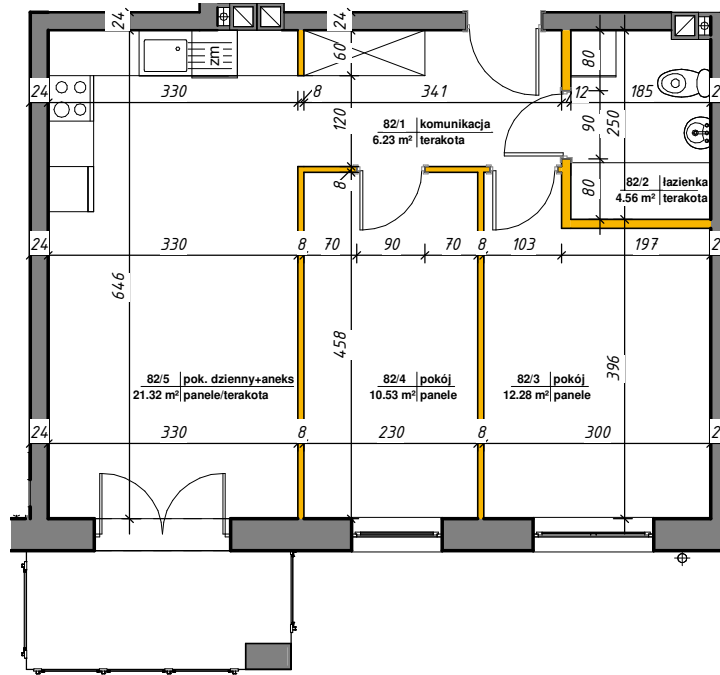

WINCENEGO

Mieszkania w centrum

 ścianki działowe nadające się do demontażu

M-82

82/1	komunikacja	6.23 m ²	terakota
82/2	łazienka	4.56 m ²	terakota
82/3	pokój	12.28 m ²	panele
82/4	pokój	10.53 m ²	panele
82/5	pok. dzienny+aneks	21.32 m ²	panele/terakota
Suma ogólna:		54.92 m ²	

LOKALIZACJA MIESZKANIA

NR MIESZKANIA: 82
KONDYGNACJA: III PIĘTRO

**karta ma charakter informacyjny, pokazano przykładową aranżację
ostateczna powierzchnia mieszkania może nieznacznie ulec zmianie po realizacji**