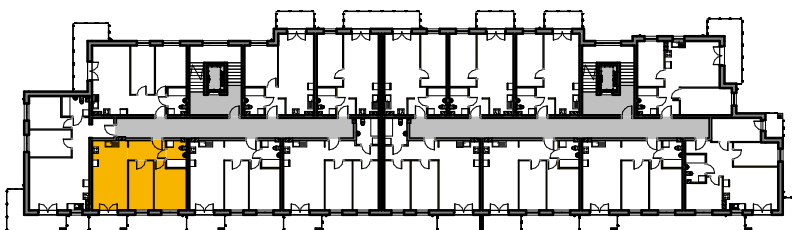

WINCENEGO

Mieszkania w centrum

 ścianki działowe nadające się do demontażu

M-82

82/1	komunikacja	6.23 m ²	terakota
82/2	łazienka	4.56 m ²	terakota
82/3	pokój	12.28 m ²	panele
82/4	pokój	10.53 m ²	panele
82/5	pok. dzienny+aneks	21.32 m ²	panele/terakota
Suma ogólna:		54.92 m ²	

LOKALIZACJA MIESZKANIA

NR MIESZKANIA: 82
KONDYGNACJA: III PIĘTRO

**karta ma charakter informacyjny, pokazano przykładową aranżację
ostateczna powierzchnia mieszkania może nieznacznie ulec zmianie po realizacji**