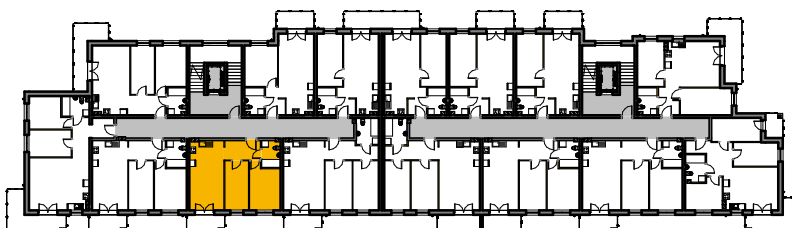

# WINCENTEGO

Mieszkania w centrum

 ścianki działowe nadające się do demontażu

M-81

81/1	komunikacja	6.05 m <sup>2</sup>	terakota
81/2	łazienka	4.31 m <sup>2</sup>	terakota
81/3	pokój	11.90 m <sup>2</sup>	panele
81/4	pokój	10.08 m <sup>2</sup>	panele
81/5	pok. dzienny+aneks	20.57 m <sup>2</sup>	panele/terakota
Suma ogólna:		52.91 m <sup>2</sup>	

## LOKALIZACJA MIESZKANIA

NR MIESZKANIA: 81  
KONDYGNACJA: III PIĘTRO

**karta ma charakter informacyjny, pokazano przykładową aranżację  
ostateczna powierzchnia mieszkania może nieznacznie ulec zmianie po realizacji**