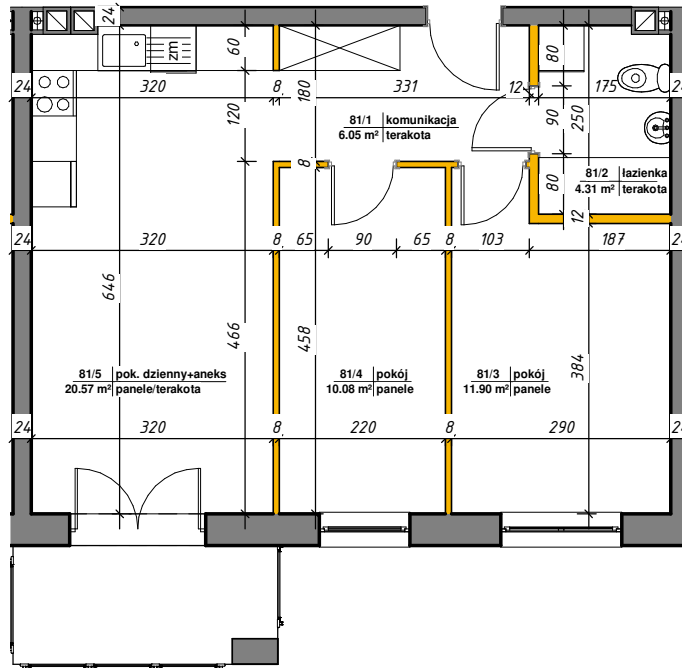

# WINCENTEGO

Mieszkania w centrum

 ścianki działowe nadające się do demontażu

M-81

81/1	komunikacja	6.05 m <sup>2</sup>	terakota
81/2	łazienka	4.31 m <sup>2</sup>	terakota
81/3	pokój	11.90 m <sup>2</sup>	panele
81/4	pokój	10.08 m <sup>2</sup>	panele
81/5	pok. dzienny+aneks	20.57 m <sup>2</sup>	panele/terakota
Suma ogólna:		52.91 m <sup>2</sup>	

## LOKALIZACJA MIESZKANIA

NR MIESZKANIA: 81  
KONDYGNACJA: III PIĘTRO

**karta ma charakter informacyjny, pokazano przykładową aranżację  
ostateczna powierzchnia mieszkania może nieznacznie ulec zmianie po realizacji**