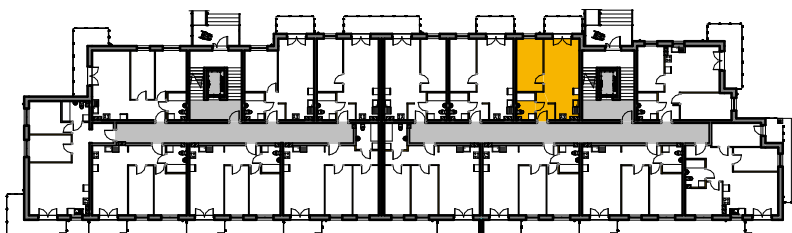

WINCENEGO

Mieszkania w centrum

 ścianki działowe nadające się do demontażu

M-8			
8/1	komunikacja	3.57 m ²	terakota
8/2	łazienka	4.28 m ²	terakota
8/3	garderoba	12.23 m ²	panele
8/4	pok. dzienny+aneks	22.57 m ²	panele/terakota
Suma ogólna:		42.65 m ²	

LOKALIZACJA MIESZKANIA

NR MIESZKANIA: 8
KONDYGNACJA: PARTER

**karta ma charakter informacyjny, pokazano przykładową aranżację
ostateczna powierzchnia mieszkania może nieznacznie ulec zmianie po realizacji**