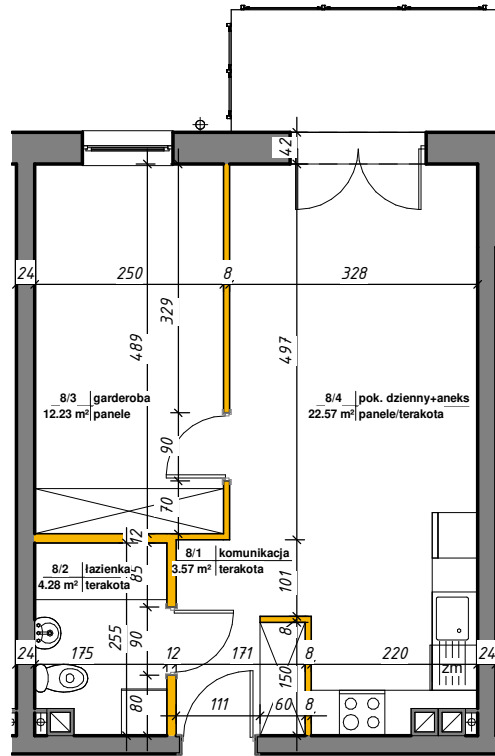

WINCENEGO

Mieszkania w centrum

 ścianki działowe nadające się do demontażu

M-8			
8/1	komunikacja	3.57 m ²	terakota
8/2	łazienka	4.28 m ²	terakota
8/3	garderoba	12.23 m ²	panele
8/4	pok. dzienny+aneks	22.57 m ²	panele/terakota
Suma ogólna:		42.65 m ²	

LOKALIZACJA MIESZKANIA

NR MIESZKANIA: 8
KONDYGNACJA: PARTER

**karta ma charakter informacyjny, pokazano przykładową aranżację
ostateczna powierzchnia mieszkania może nieznacznie ulec zmianie po realizacji**