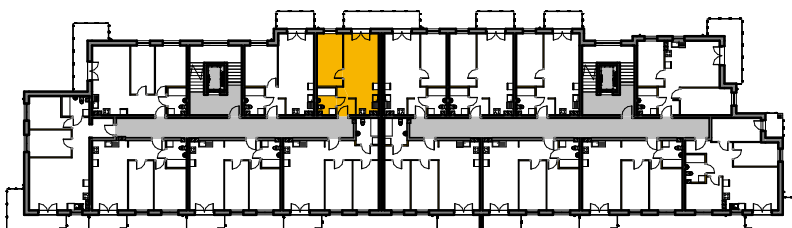

## Mieszkania w centrum

 ścianki działowe nadające się do demontażu

M-79			
79/1	komunikacja	3.51 m <sup>2</sup>	terakota
79/2	łazienka	4.28 m <sup>2</sup>	terakota
79/3	garderoba	11.74 m <sup>2</sup>	panele
79/4	pok. dzienny+aneks	22.37 m <sup>2</sup>	panele/terakota
Suma ogólna:		41.90 m <sup>2</sup>	

### LOKALIZACJA MIESZKANIA

NR MIESZKANIA: 79  
KONDYGNACJA: III PIĘTRO

**karta ma charakter informacyjny, pokazano przykładową aranżację  
ostateczna powierzchnia mieszkania może nieznacznie ulec zmianie po realizacji**