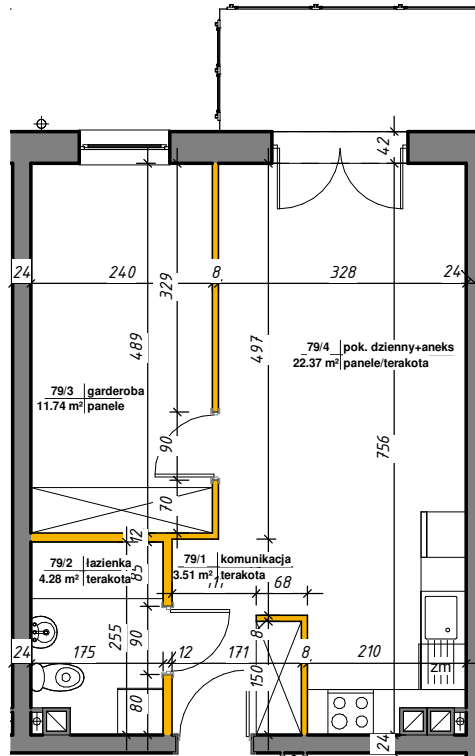

## Mieszkania w centrum

 ścianki działowe nadające się do demontażu

M-79			
79/1	komunikacja	3.51 m <sup>2</sup>	terakota
79/2	łazienka	4.28 m <sup>2</sup>	terakota
79/3	garderoba	11.74 m <sup>2</sup>	panele
79/4	pok. dzienny+aneks	22.37 m <sup>2</sup>	panele/terakota
Suma ogólna:		41.90 m <sup>2</sup>	

### LOKALIZACJA MIESZKANIA

NR MIESZKANIA: 79  
KONDYGNACJA: III PIĘTRO

**karta ma charakter informacyjny, pokazano przykładową aranżację  
ostateczna powierzchnia mieszkania może nieznacznie ulec zmianie po realizacji**