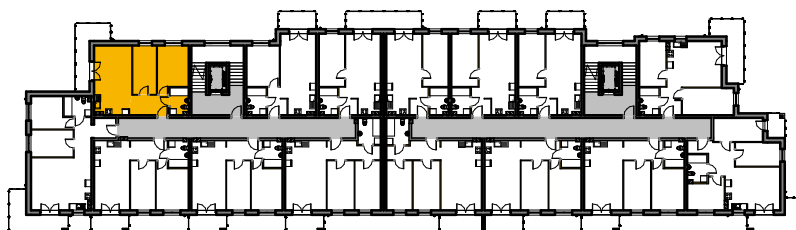

WINCENEGO

Mieszkania w centrum

 ścianki działowe nadające się do demontażu

M-77

77/1	komunikacja	6.57 m ²	terakota
77/2	pok. dzienny+aneks	21.95 m ²	panele/terakota
77/3	pokój	9.97 m ²	panele
77/4	pokój	11.75 m ²	panele
77/5	łazienka	4.28 m ²	terakota
Suma ogólna:		54.52 m ²	

LOKALIZACJA MIESZKANIA

NR MIESZKANIA: 77
KONDYGNACJA: II PIĘTRO

**karta ma charakter informacyjny, pokazano przykładową aranżację
ostateczna powierzchnia mieszkania może nieznacznie ulec zmianie po realizacji**