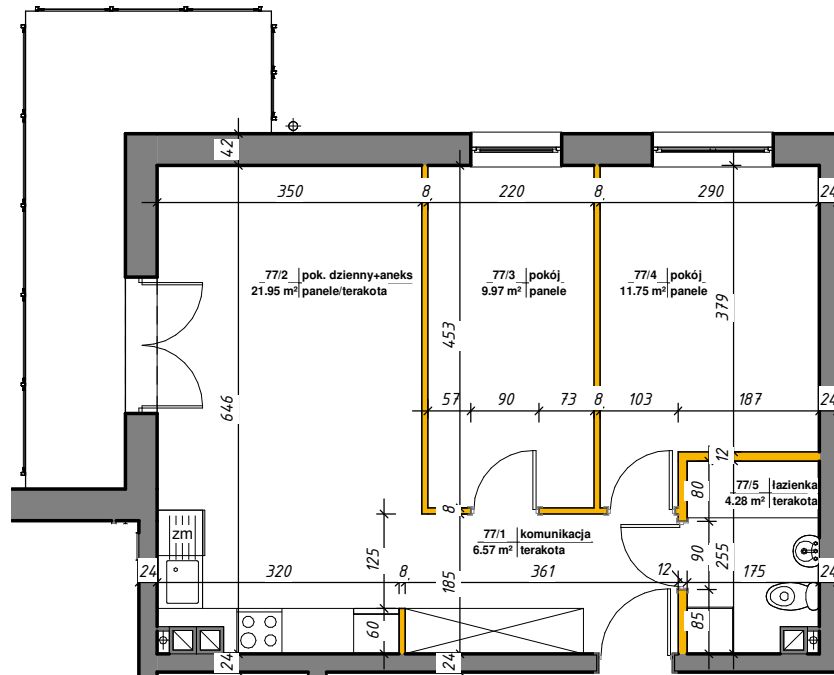

WINCENEGO

Mieszkania w centrum

 ścianki działowe nadające się do demontażu

M-77

77/1	komunikacja	6.57 m ²	terakota
77/2	pok. dzienny+aneks	21.95 m ²	panele/terakota
77/3	pokój	9.97 m ²	panele
77/4	pokój	11.75 m ²	panele
77/5	łazienka	4.28 m ²	terakota
Suma ogólna:		54.52 m ²	

LOKALIZACJA MIESZKANIA

NR MIESZKANIA: 77
KONDYGNACJA: II PIĘTRO

**karta ma charakter informacyjny, pokazano przykładową aranżację
ostateczna powierzchnia mieszkania może nieznacznie ulec zmianie po realizacji**