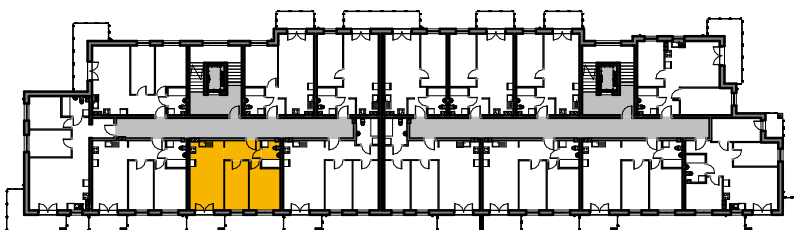

WINCENTEGO

Mieszkania w centrum

 ścianki działowe nadające się do demontażu

M-74

74/1	komunikacja	6.05 m ²	terakota
74/2	łazienka	4.31 m ²	terakota
74/3	pokój	11.90 m ²	panele
74/4	pokój	10.08 m ²	panele
74/5	pok. dzienny+aneks	20.57 m ²	panele/terakota
Suma ogólna:		52.91 m ²	

LOKALIZACJA MIESZKANIA

NR MIESZKANIA: 74
KONDYGNACJA: II PIĘTRO

karta ma charakter informacyjny, pokazano przykładową aranżację
ostateczna powierzchnia mieszkania może nieznacznie ulec zmianie po realizacji