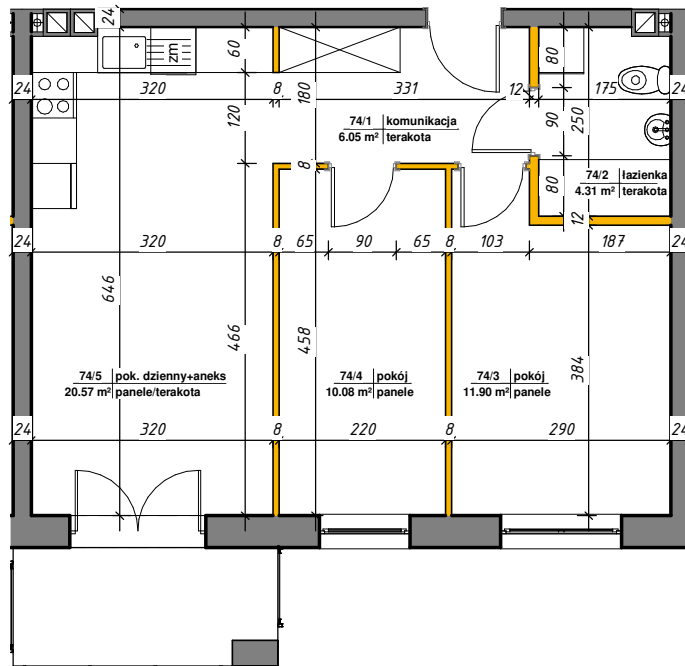

WINCENTEGO

Mieszkania w centrum

 ścianki działowe nadające się do demontażu

M-74

74/1	komunikacja	6.05 m ²	terakota
74/2	łazienka	4.31 m ²	terakota
74/3	pokój	11.90 m ²	panele
74/4	pokój	10.08 m ²	panele
74/5	pok. dzienny+aneks	20.57 m ²	panele/terakota
Suma ogólna:		52.91 m ²	

LOKALIZACJA MIESZKANIA

NR MIESZKANIA: 74
KONDYGNACJA: II PIĘTRO

karta ma charakter informacyjny, pokazano przykładową aranżację
ostateczna powierzchnia mieszkania może nieznacznie ulec zmianie po realizacji