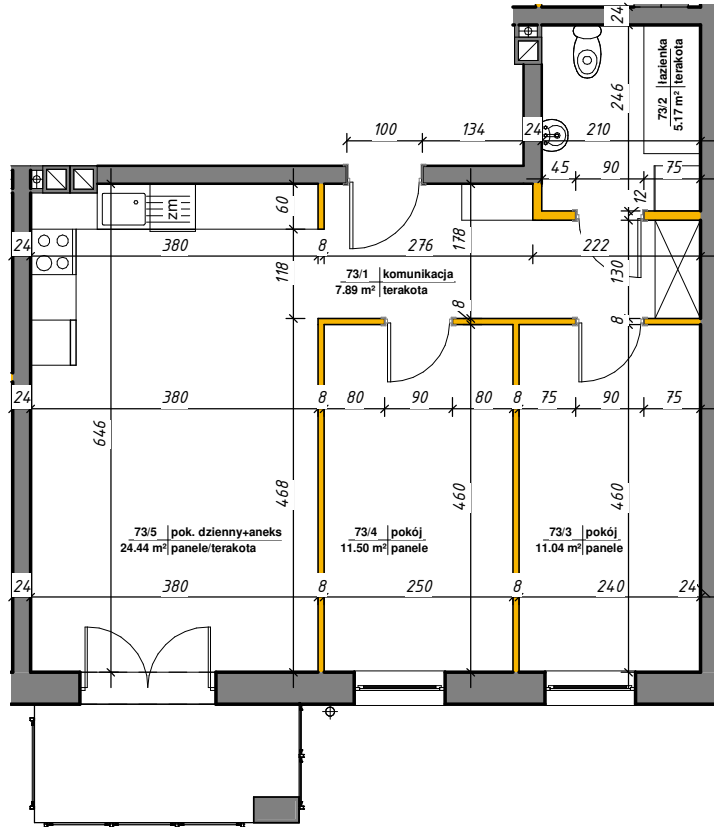

WINCENTEGO

Mieszkania w centrum

 ścianki działowe nadające się do demontażu

M-73

73/1	komunikacja	7.89 m ²	terakota
73/2	łazienka	5.17 m ²	terakota
73/3	pokój	11.04 m ²	panele
73/4	pokój	11.50 m ²	panele
73/5	pok. dzienny+aneks	24.44 m ²	panele/terakota
Suma ogólna:		60.04 m ²	

LOKALIZACJA MIESZKANIA

NR MIESZKANIA: 73
KONDYGNACJA: II PIĘTRO

karta ma charakter informacyjny, pokazano przykładową aranżację
ostateczna powierzchnia mieszkania może nieznacznie ulec zmianie po realizacji