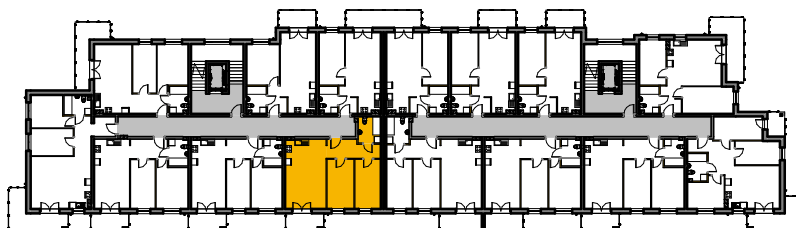

WINCENTEGO

Mieszkania w centrum

 ścianki działowe nadające się do demontażu

M-73

73/1	komunikacja	7.89 m ²	terakota
73/2	łazienka	5.17 m ²	terakota
73/3	pokój	11.04 m ²	panele
73/4	pokój	11.50 m ²	panele
73/5	pok. dzienny+aneks	24.44 m ²	panele/terakota
Suma ogólna:		60.04 m ²	

LOKALIZACJA MIESZKANIA

NR MIESZKANIA: 73
KONDYGNACJA: II PIĘTRO

karta ma charakter informacyjny, pokazano przykładową aranżację
ostateczna powierzchnia mieszkania może nieznacznie ulec zmianie po realizacji