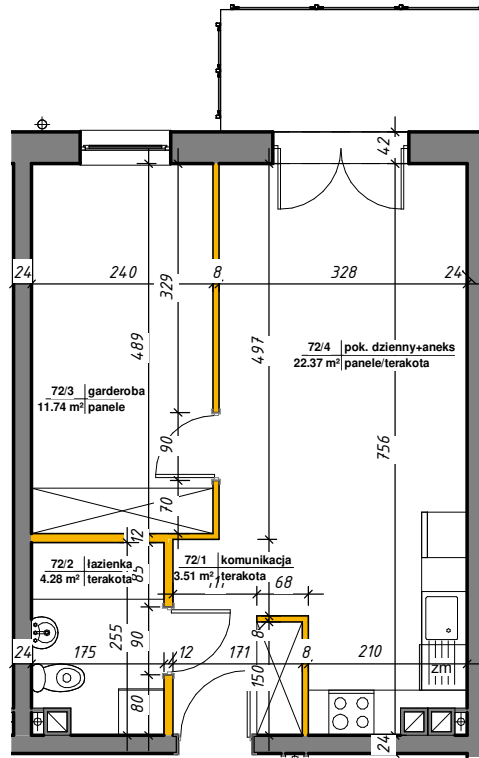

WINCENTEGO

Mieszkania w centrum

 ścianki działowe nadające się do demontażu

M-72			
72/1	komunikacja	3.51 m ²	terakota
72/2	łazienka	4.28 m ²	terakota
72/3	garderoba	11.74 m ²	panele
72/4	pok. dzienny+aneks	22.37 m ²	panele/terakota
Suma ogólna:		41.90 m ²	

LOKALIZACJA MIESZKANIA

NR MIESZKANIA: 72
KONDYGNACJA: II PIĘTRO

**karta ma charakter informacyjny, pokazano przykładową aranżację
ostateczna powierzchnia mieszkania może nieznacznie ulec zmianie po realizacji**