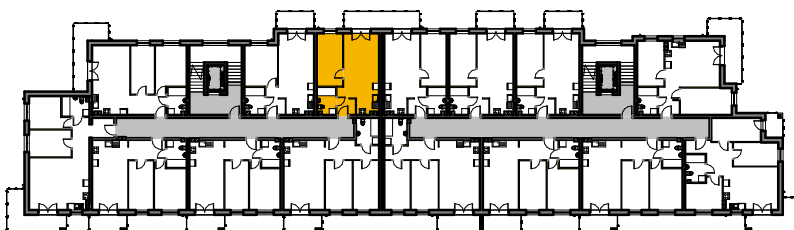

WINCENTEGO

Mieszkania w centrum

 ścianki działowe nadające się do demontażu

M-72			
72/1	komunikacja	3.51 m ²	terakota
72/2	łazienka	4.28 m ²	terakota
72/3	garderoba	11.74 m ²	panele
72/4	pok. dzienny+aneks	22.37 m ²	panele/terakota
Suma ogólna:		41.90 m ²	

LOKALIZACJA MIESZKANIA

NR MIESZKANIA: 72
KONDYGNACJA: II PIĘTRO

**karta ma charakter informacyjny, pokazano przykładową aranżację
ostateczna powierzchnia mieszkania może nieznacznie ulec zmianie po realizacji**