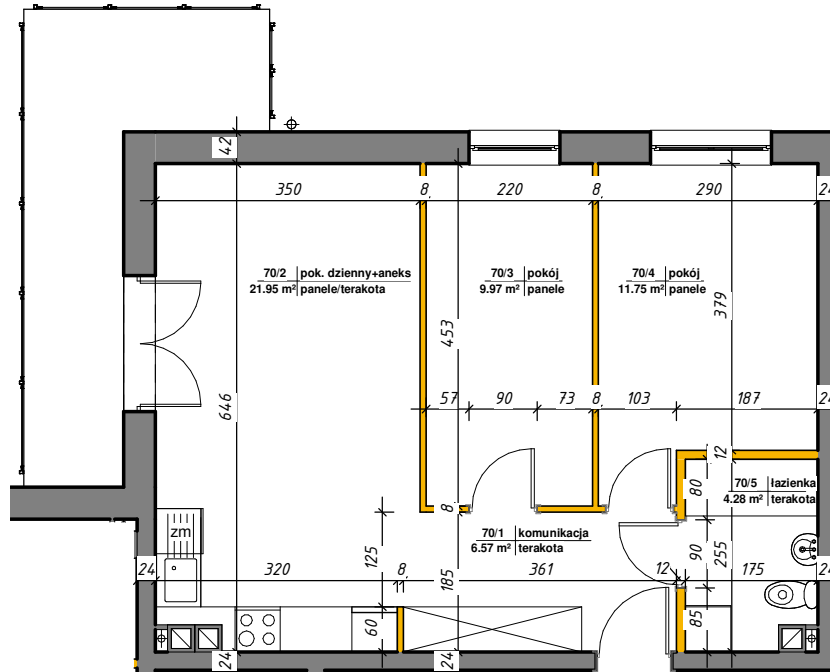

WINCENTEGO

Mieszkania w centrum

 ścianki działowe nadające się do demontażu

M-70

70/1	komunikacja	6.57 m ²	terakota
70/2	pok. dzienny+aneks	21.95 m ²	panele/terakota
70/3	pokój	9.97 m ²	panele
70/4	pokój	11.75 m ²	panele
70/5	łazienka	4.28 m ²	terakota

Suma ogólna: 54.52 m²

LOKALIZACJA MIESZKANIA

NR MIESZKANIA: 70
KONDYGNACJA: I PIĘTRO

**karta ma charakter informacyjny, pokazano przykładową aranżację
ostateczna powierzchnia mieszkania może nieznacznie ulec zmianie po realizacji**