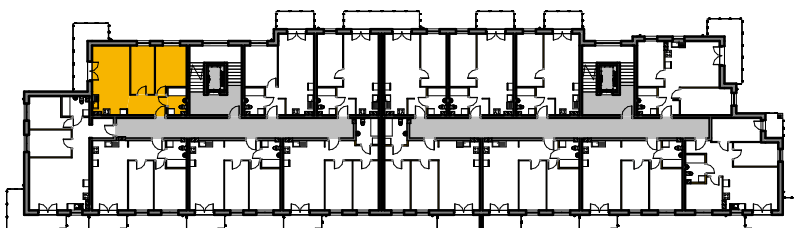

WINCENTEGO

Mieszkania w centrum

 ścianki działowe nadające się do demontażu

M-70

70/1	komunikacja	6.57 m ²	terakota
70/2	pok. dzienny+aneks	21.95 m ²	panele/terakota
70/3	pokój	9.97 m ²	panele
70/4	pokój	11.75 m ²	panele
70/5	łazienka	4.28 m ²	terakota

Suma ogólna: 54.52 m²

LOKALIZACJA MIESZKANIA

NR MIESZKANIA: 70
KONDYGNACJA: I PIĘTRO

**karta ma charakter informacyjny, pokazano przykładową aranżację
ostateczna powierzchnia mieszkania może nieznacznie ulec zmianie po realizacji**