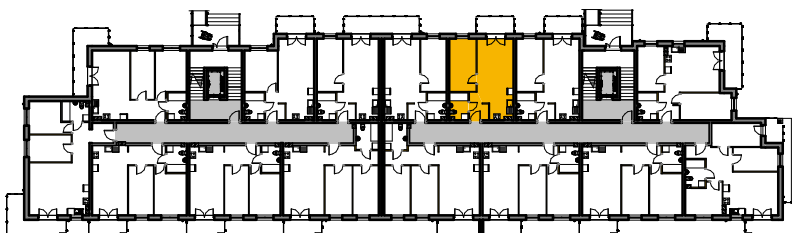

## Mieszkania w centrum

 ścianki działowe nadające się do demontażu

M-7			
7/1	komunikacja	3.76 m <sup>2</sup>	terakota
7/2	łazienka	4.28 m <sup>2</sup>	terakota
7/3	garderoba	12.23 m <sup>2</sup>	panele
7/4	pok. dzienny+aneks	23.14 m <sup>2</sup>	panele/terakota
Suma ogólna:		43.41 m <sup>2</sup>	

### LOKALIZACJA MIESZKANIA

NR MIESZKANIA: 7  
KONDYGNACJA: PARTER

**karta ma charakter informacyjny, pokazano przykładową aranżację  
ostateczna powierzchnia mieszkania może nieznacznie ulec zmianie po realizacji**