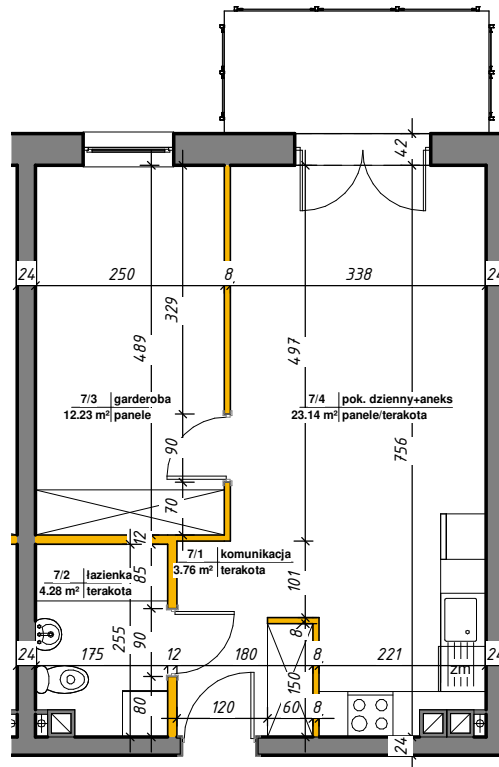

## Mieszkania w centrum

 ścianki działowe nadające się do demontażu

M-7			
7/1	komunikacja	3.76 m <sup>2</sup>	terakota
7/2	łazienka	4.28 m <sup>2</sup>	terakota
7/3	garderoba	12.23 m <sup>2</sup>	panele
7/4	pok. dzienny+aneks	23.14 m <sup>2</sup>	panele/terakota
Suma ogólna:		43.41 m <sup>2</sup>	

### LOKALIZACJA MIESZKANIA

NR MIESZKANIA: 7  
KONDYGNACJA: PARTER

**karta ma charakter informacyjny, pokazano przykładową aranżację  
ostateczna powierzchnia mieszkania może nieznacznie ulec zmianie po realizacji**