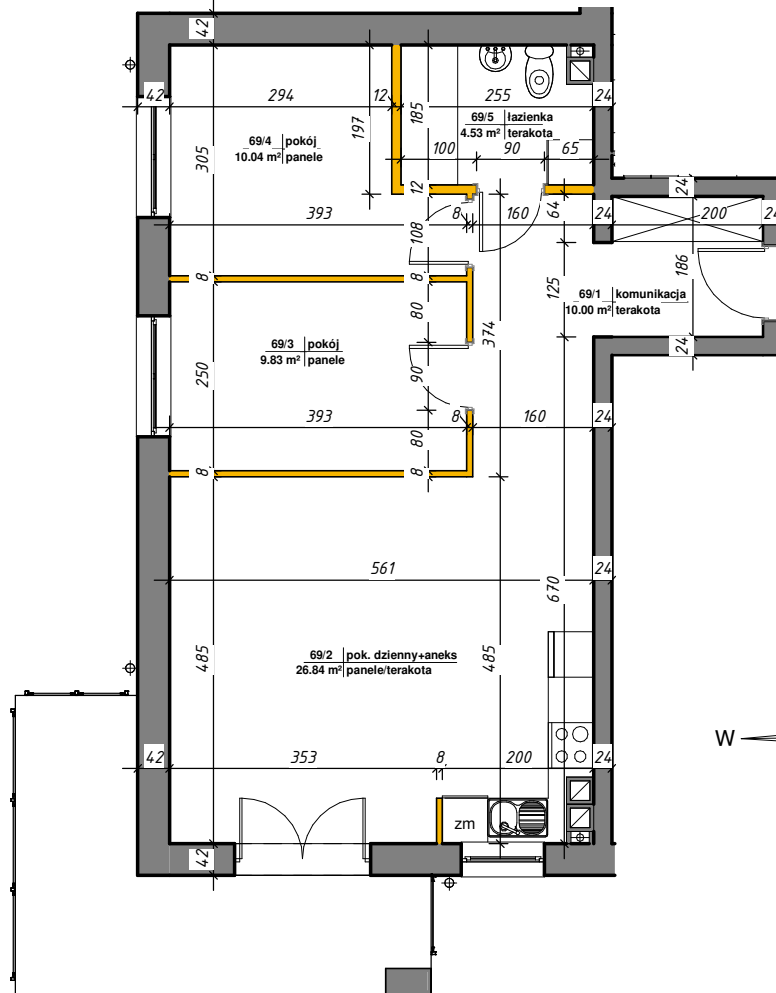

WINCENEGO

Mieszkania w centrum

 ścianki działowe nadające się do demontażu

M-69

69/1	komunikacja	10.00 m ²	terakota
69/2	pok. dzienny+aneks	26.84 m ²	panele/terakota
69/3	pokój	9.83 m ²	panele
69/4	pokój	10.04 m ²	panele
69/5	łazienka	4.53 m ²	terakota
Suma ogólna:		61.24 m ²	

LOKALIZACJA MIESZKANIA

NR MIESZKANIA: 69
KONDYGNACJA: I PIĘTRO

**karta ma charakter informacyjny, pokazano przykładową aranżację
ostateczna powierzchnia mieszkania może nieznacznie ulec zmianie po realizacji**