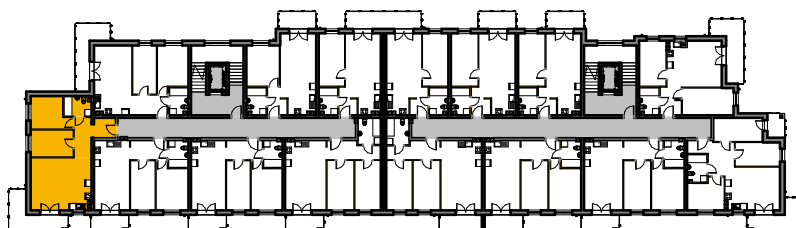

WINCENEGO

Mieszkania w centrum

 ścianki działowe nadające się do demontażu

M-69

69/1	komunikacja	10.00 m ²	terakota
69/2	pok. dzienny+aneks	26.84 m ²	panele/terakota
69/3	pokój	9.83 m ²	panele
69/4	pokój	10.04 m ²	panele
69/5	łazienka	4.53 m ²	terakota
Suma ogólna:		61.24 m ²	

LOKALIZACJA MIESZKANIA

NR MIESZKANIA: 69
KONDYGNACJA: I PIĘTRO

**karta ma charakter informacyjny, pokazano przykładową aranżację
ostateczna powierzchnia mieszkania może nieznacznie ulec zmianie po realizacji**