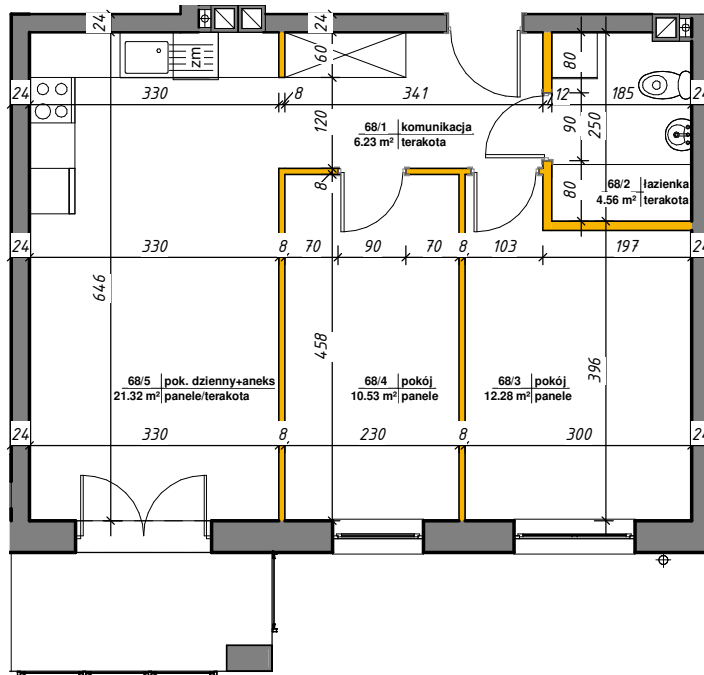

# WINCENTEGO

Mieszkania w centrum

 ścianki działowe nadające się do demontażu

M-68

68/1	komunikacja	6.23 m <sup>2</sup>	terakota
68/2	łazienka	4.56 m <sup>2</sup>	terakota
68/3	pokój	12.28 m <sup>2</sup>	panele
68/4	pokój	10.53 m <sup>2</sup>	panele
68/5	pok. dzienny+aneks	21.32 m <sup>2</sup>	panele/terakota
Suma ogólna:		54.92 m <sup>2</sup>	

## LOKALIZACJA MIESZKANIA

NR MIESZKANIA: 68  
KONDYGNACJA: I PIĘTRO

**karta ma charakter informacyjny, pokazano przykładową aranżację  
ostateczna powierzchnia mieszkania może nieznacznie ulec zmianie po realizacji**