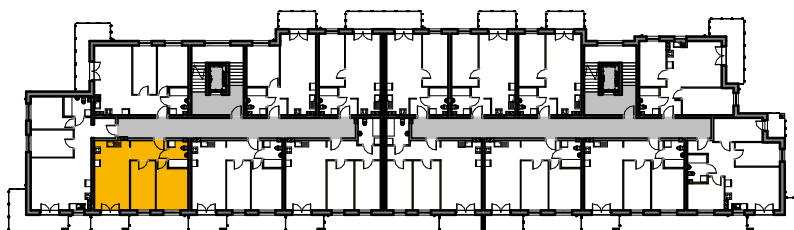

# WINCENTEGO

Mieszkania w centrum

 ścianki działowe nadające się do demontażu

M-68

68/1	komunikacja	6.23 m <sup>2</sup>	terakota
68/2	łazienka	4.56 m <sup>2</sup>	terakota
68/3	pokój	12.28 m <sup>2</sup>	panele
68/4	pokój	10.53 m <sup>2</sup>	panele
68/5	pok. dzienny+aneks	21.32 m <sup>2</sup>	panele/terakota
Suma ogólna:		54.92 m <sup>2</sup>	

## LOKALIZACJA MIESZKANIA

NR MIESZKANIA: 68  
KONDYGNACJA: I PIĘTRO

**karta ma charakter informacyjny, pokazano przykładową aranżację  
ostateczna powierzchnia mieszkania może nieznacznie ulec zmianie po realizacji**