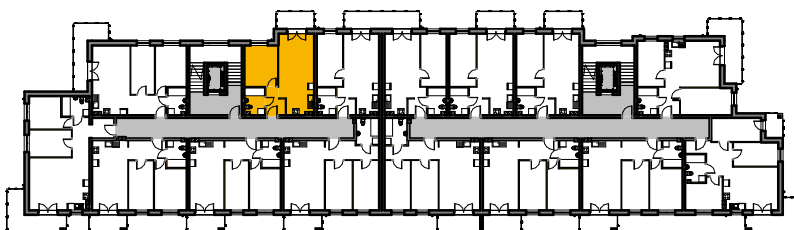

## Mieszkania w centrum

 ścianki działowe nadające się do demontażu

M-64

64/1	komunikacja	4.00 m <sup>2</sup>	terakota
64/2	łazienka	4.53 m <sup>2</sup>	terakota
64/3	garderoba	11.64 m <sup>2</sup>	panele
64/4	pok. dzienny+aneks	23.59 m <sup>2</sup>	panele/terakota
Suma ogólna:		43.76 m <sup>2</sup>	

### LOKALIZACJA MIESZKANIA

NR MIESZKANIA: 64  
KONDYGNACJA: I PIĘTRO

**karta ma charakter informacyjny, pokazano przykładową aranżację  
ostateczna powierzchnia mieszkania może nieznacznie ulec zmianie po realizacji**