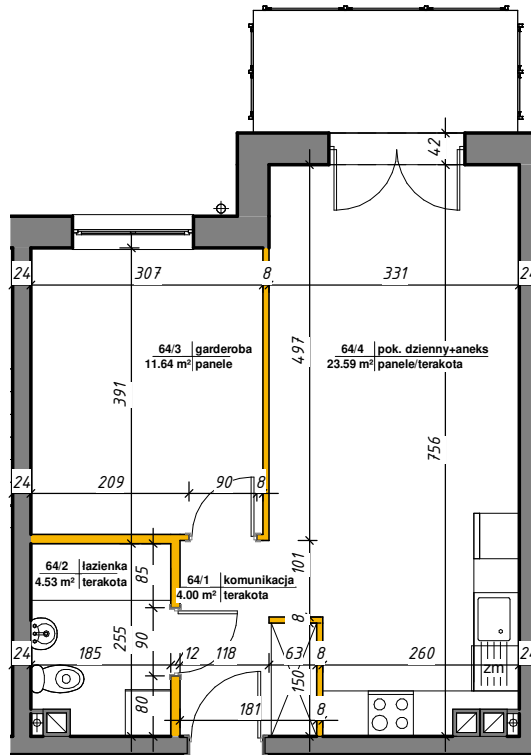

## Mieszkania w centrum

 ścianki działowe nadające się do demontażu

M-64

64/1	komunikacja	4.00 m <sup>2</sup>	terakota
64/2	łazienka	4.53 m <sup>2</sup>	terakota
64/3	garderoba	11.64 m <sup>2</sup>	panele
64/4	pok. dzienny+aneks	23.59 m <sup>2</sup>	panele/terakota
Suma ogólna:		43.76 m <sup>2</sup>	

### LOKALIZACJA MIESZKANIA

NR MIESZKANIA: 64  
KONDYGNACJA: I PIĘTRO

**karta ma charakter informacyjny, pokazano przykładową aranżację  
ostateczna powierzchnia mieszkania może nieznacznie ulec zmianie po realizacji**