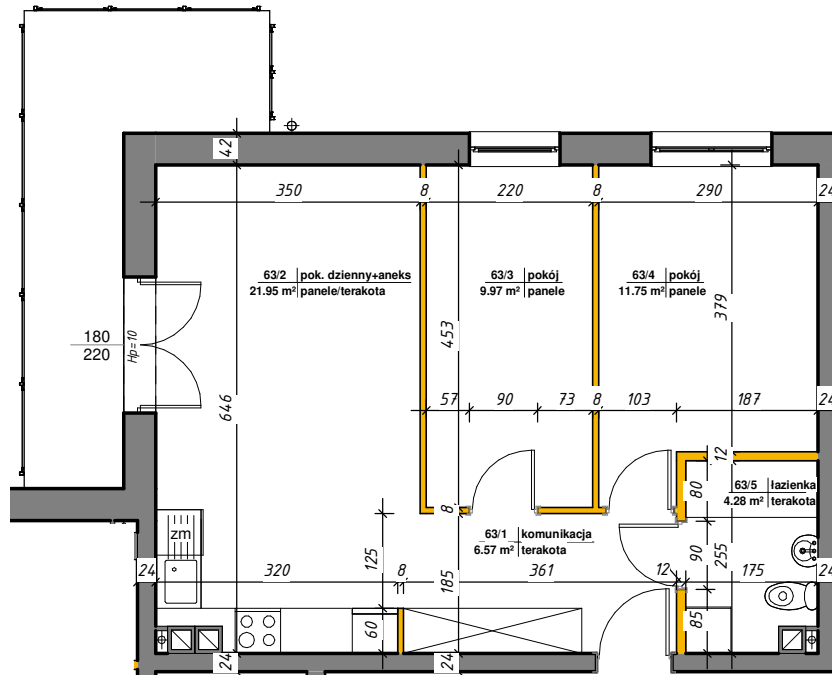

## Mieszkania w centrum

 ścianki działowe nadające się do demontażu

M-63

63/1	komunikacja	6.57 m <sup>2</sup>	terakota
63/2	pok. dzienny+aneks	21.95 m <sup>2</sup>	panele/terakota
63/3	pokój	9.97 m <sup>2</sup>	panele
63/4	pokój	11.75 m <sup>2</sup>	panele
63/5	łazienka	4.28 m <sup>2</sup>	terakota
Suma ogólna:		54.52 m <sup>2</sup>	