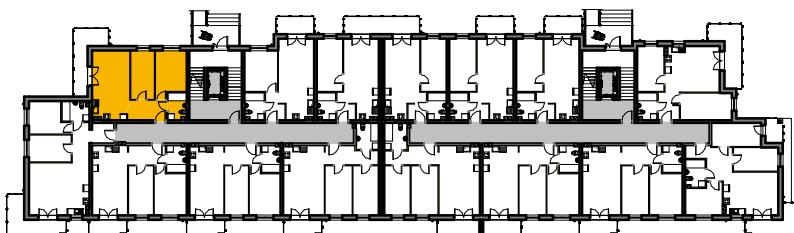

## Mieszkania w centrum

 ścianki działowe nadające się do demontażu

M-63

63/1	komunikacja	6.57 m <sup>2</sup>	terakota
63/2	pok. dzienny+aneks	21.95 m <sup>2</sup>	panele/terakota
63/3	pokój	9.97 m <sup>2</sup>	panele
63/4	pokój	11.75 m <sup>2</sup>	panele
63/5	łazienka	4.28 m <sup>2</sup>	terakota
Suma ogólna:		54.52 m <sup>2</sup>	

### LOKALIZACJA MIESZKANIA

NR MIESZKANIA: 63  
KONDYGNACJA: PARTER

**karta ma charakter informacyjny, pokazano przykładową aranżację  
ostateczna powierzchnia mieszkania może nieznacznie ulec zmianie po realizacji**