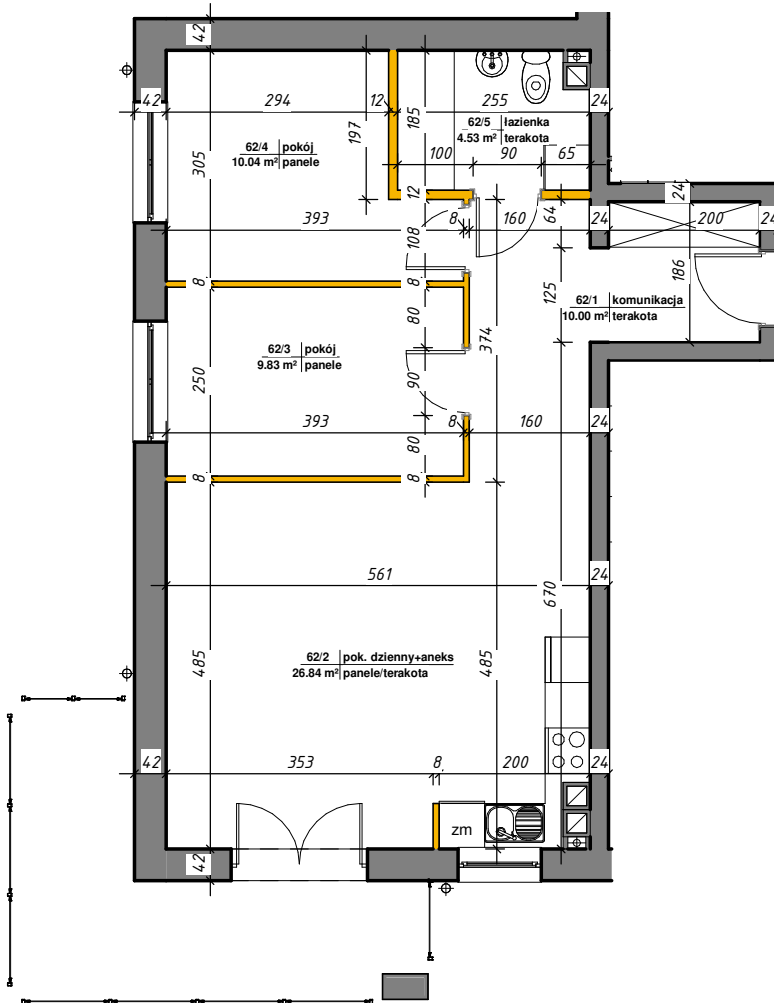

WINCENTEGO

Mieszkania w centrum

 ścianki działowe nadające się do demontażu

M-62

62/1	komunikacja	10.00 m ²	terakota
62/2	pok. dzienny+aneks	26.84 m ²	panele/terakota
62/3	pokój	9.83 m ²	panele
62/4	pokój	10.04 m ²	panele
62/5	łazienka	4.53 m ²	terakota
Suma ogólna:		61.24 m ²	

LOKALIZACJA MIESZKANIA

NR MIESZKANIA: 62
KONDYGNACJA: PARTER

**karta ma charakter informacyjny, pokazano przykładową aranżację
ostateczna powierzchnia mieszkania może nieznacznie ulec zmianie po realizacji**