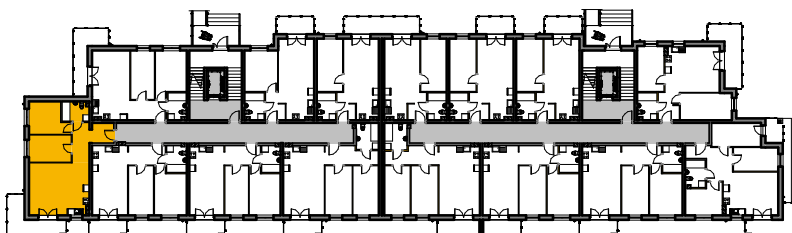

WINCENTEGO

Mieszkania w centrum

 ścianki działowe nadające się do demontażu

M-62

62/1	komunikacja	10.00 m ²	terakota
62/2	pok. dzienny+aneks	26.84 m ²	panele/terakota
62/3	pokój	9.83 m ²	panele
62/4	pokój	10.04 m ²	panele
62/5	łazienka	4.53 m ²	terakota
Suma ogólna:		61.24 m ²	

LOKALIZACJA MIESZKANIA

NR MIESZKANIA: 62
KONDYGNACJA: PARTER

**karta ma charakter informacyjny, pokazano przykładową aranżację
ostateczna powierzchnia mieszkania może nieznacznie ulec zmianie po realizacji**