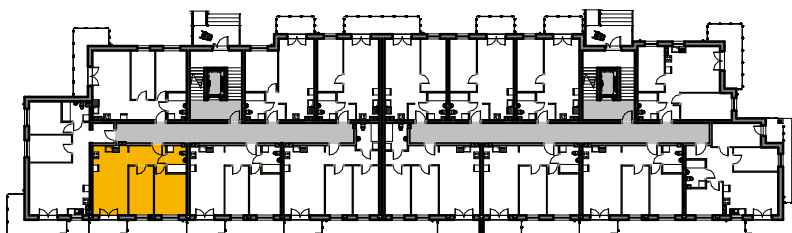

WINCENEGO

Mieszkania w centrum

 ścianki działowe nadające się do demontażu

M-61

61/1	komunikacja	6.23 m ²	terakota
61/2	łazienka	4.56 m ²	terakota
61/3	pokój	12.28 m ²	panele
61/4	pokój	10.53 m ²	panele
61/5	pok. dzienny+aneks	21.32 m ²	panele/terakota
Suma ogólna:		54.92 m ²	

LOKALIZACJA MIESZKANIA

NR MIESZKANIA: 61
KONDYGNACJA: PARTER

**karta ma charakter informacyjny, pokazano przykładową aranżację
ostateczna powierzchnia mieszkania może nieznacznie ulec zmianie po realizacji**