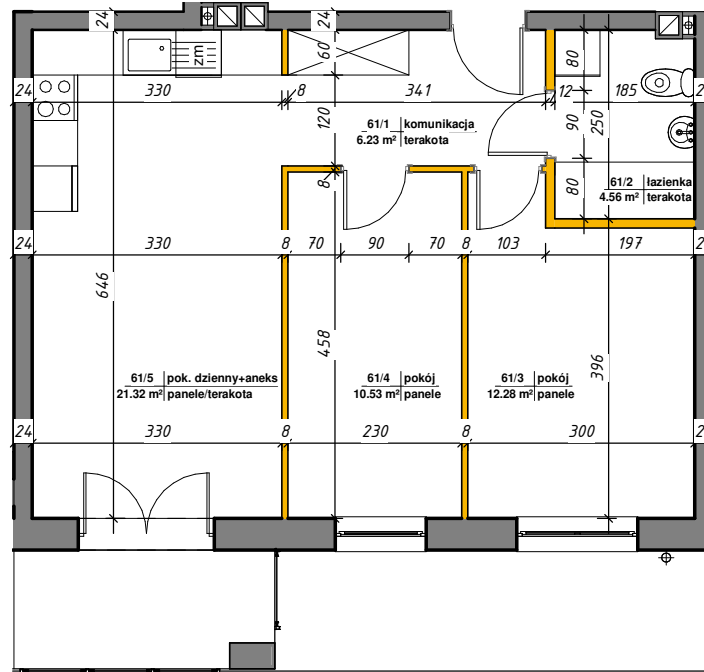

WINCENEGO

Mieszkania w centrum

 ścianki działowe nadające się do demontażu

M-61

61/1	komunikacja	6.23 m ²	terakota
61/2	łazienka	4.56 m ²	terakota
61/3	pokój	12.28 m ²	panele
61/4	pokój	10.53 m ²	panele
61/5	pok. dzienny+aneks	21.32 m ²	panele/terakota
Suma ogólna:		54.92 m ²	

LOKALIZACJA MIESZKANIA

NR MIESZKANIA: 61
KONDYGNACJA: PARTER

**karta ma charakter informacyjny, pokazano przykładową aranżację
ostateczna powierzchnia mieszkania może nieznacznie ulec zmianie po realizacji**