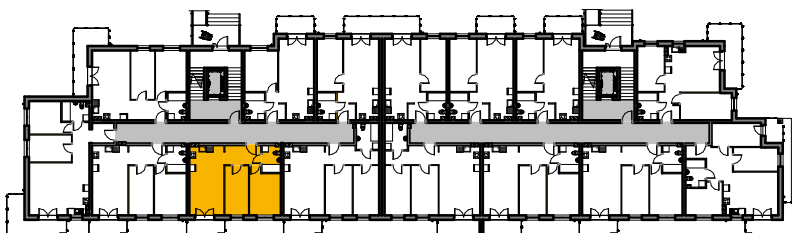

WINCENEGO

Mieszkania w centrum

 ścianki działowe nadające się do demontażu

M-60

60/1	komunikacja	6.05 m ²	terakota
60/2	łazienka	4.31 m ²	terakota
60/3	pokój	11.90 m ²	panele
60/4	pokój	10.08 m ²	panele
60/5	pok. dzienny+aneks	20.57 m ²	panele/terakota
Suma ogólna:		52.91 m ²	

LOKALIZACJA MIESZKANIA

NR MIESZKANIA: 60
KONDYGNACJA: PARTER

**karta ma charakter informacyjny, pokazano przykładową aranżację
ostateczna powierzchnia mieszkania może nieznacznie ulec zmianie po realizacji**