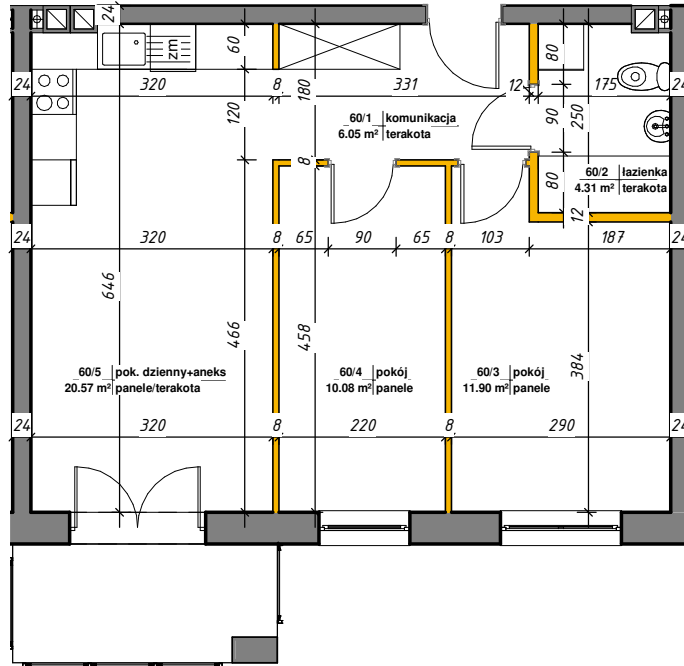

WINCENEGO

Mieszkania w centrum

 ścianki działowe nadające się do demontażu

M-60

60/1	komunikacja	6.05 m ²	terakota
60/2	łazienka	4.31 m ²	terakota
60/3	pokój	11.90 m ²	panele
60/4	pokój	10.08 m ²	panele
60/5	pok. dzienny+aneks	20.57 m ²	panele/terakota
Suma ogólna:		52.91 m ²	

LOKALIZACJA MIESZKANIA

NR MIESZKANIA: 60
KONDYGNACJA: PARTER

**karta ma charakter informacyjny, pokazano przykładową aranżację
ostateczna powierzchnia mieszkania może nieznacznie ulec zmianie po realizacji**