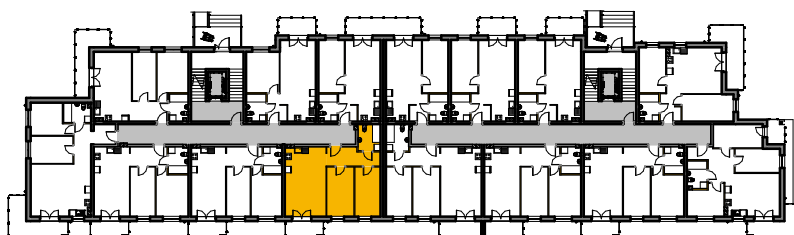

## Mieszkania w centrum

 ścianki działowe nadające się do demontażu

M-59

59/1	komunikacja	7.89 m <sup>2</sup>	terakota
59/2	łazienka	5.17 m <sup>2</sup>	terakota
59/3	pokój	11.04 m <sup>2</sup>	panele
59/4	pokój	11.50 m <sup>2</sup>	panele
59/5	pok. dzienny+aneks	24.44 m <sup>2</sup>	panele/terakota
Suma ogólna:		60.04 m <sup>2</sup>	

### LOKALIZACJA MIESZKANIA

NR MIESZKANIA: 59  
KONDYGNACJA: PARTER

**karta ma charakter informacyjny, pokazano przykładową aranżację  
ostateczna powierzchnia mieszkania może nieznacznie ulec zmianie po realizacji**