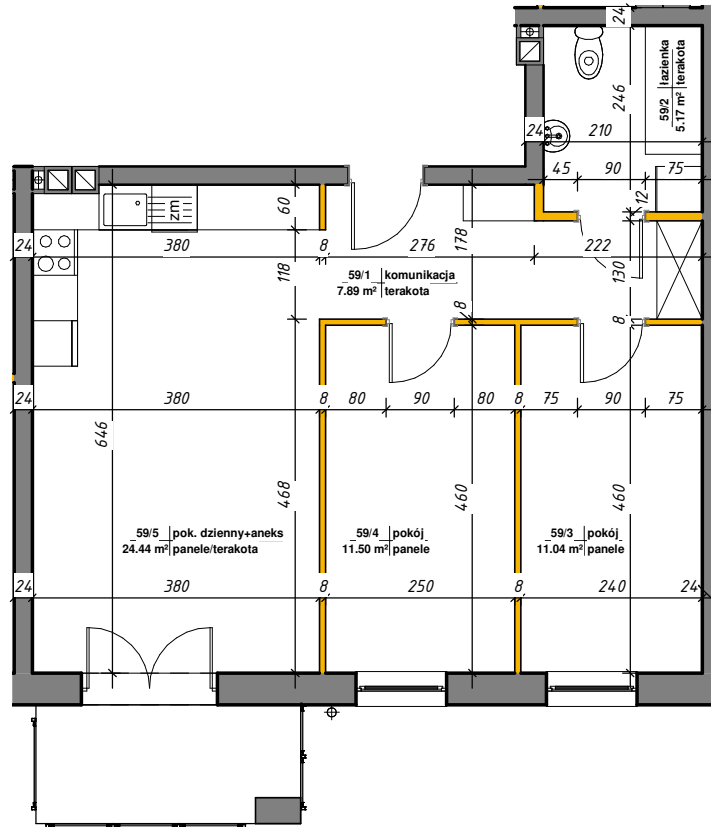

## Mieszkania w centrum

 ścianki działowe nadające się do demontażu

M-59

59/1	komunikacja	7.89 m <sup>2</sup>	terakota
59/2	łazienka	5.17 m <sup>2</sup>	terakota
59/3	pokój	11.04 m <sup>2</sup>	panele
59/4	pokój	11.50 m <sup>2</sup>	panele
59/5	pok. dzienny+aneks	24.44 m <sup>2</sup>	panele/terakota
Suma ogólna:		60.04 m <sup>2</sup>	

### LOKALIZACJA MIESZKANIA

NR MIESZKANIA: 59  
KONDYGNACJA: PARTER

**karta ma charakter informacyjny, pokazano przykładową aranżację  
ostateczna powierzchnia mieszkania może nieznacznie ulec zmianie po realizacji**