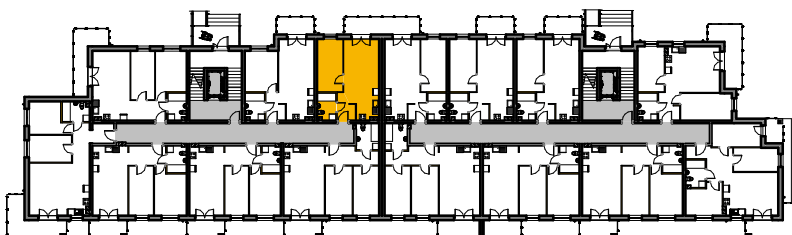

## Mieszkania w centrum

 ścianki działowe nadające się do demontażu

M-58

58/1	komunikacja	3.52 m <sup>2</sup>	terakota
58/2	łazienka	4.28 m <sup>2</sup>	terakota
58/3	garderoba	11.74 m <sup>2</sup>	panele
58/4	pok. dzienny+aneks	22.36 m <sup>2</sup>	panele/terakota
Suma ogólna:		41.90 m <sup>2</sup>	

### LOKALIZACJA MIESZKANIA

NR MIESZKANIA: 58  
KONDYGNACJA: PARTER

**karta ma charakter informacyjny, pokazano przykładową aranżację  
ostateczna powierzchnia mieszkania może nieznacznie ulec zmianie po realizacji**