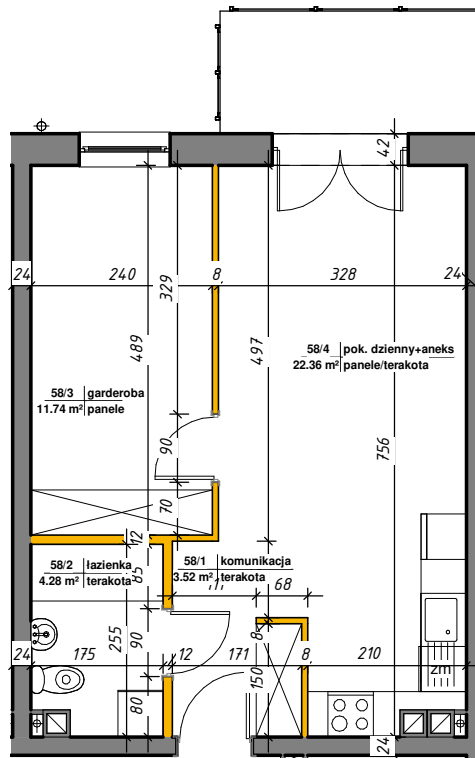

## Mieszkania w centrum

 ścianki działowe nadające się do demontażu

M-58

58/1	komunikacja	3.52 m <sup>2</sup>	terakota
58/2	łazienka	4.28 m <sup>2</sup>	terakota
58/3	garderoba	11.74 m <sup>2</sup>	panele
58/4	pok. dzienny+aneks	22.36 m <sup>2</sup>	panele/terakota
Suma ogólna:		41.90 m <sup>2</sup>	

### LOKALIZACJA MIESZKANIA

NR MIESZKANIA: 58  
KONDYGNACJA: PARTER

**karta ma charakter informacyjny, pokazano przykładową aranżację  
ostateczna powierzchnia mieszkania może nieznacznie ulec zmianie po realizacji**