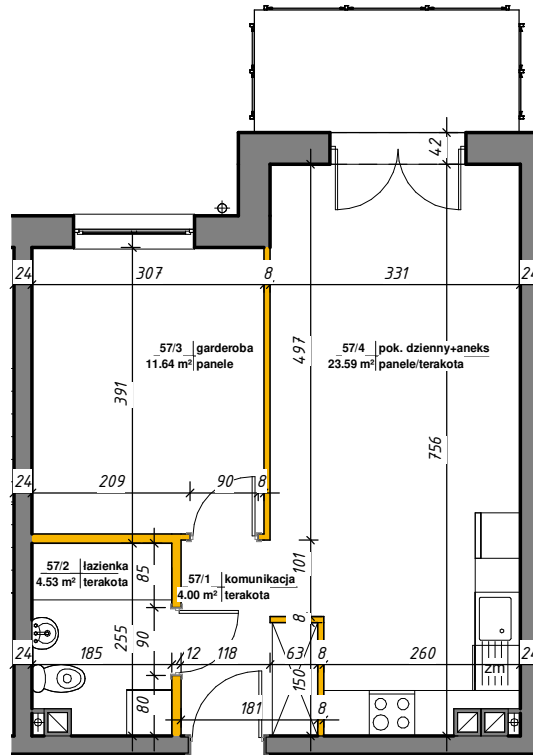

## Mieszkania w centrum

 ścianki działowe nadające się do demontażu

M-57

57/1	komunikacja	4.00 m <sup>2</sup>	terakota
57/2	łazienka	4.53 m <sup>2</sup>	terakota
57/3	garderoba	11.64 m <sup>2</sup>	panele
57/4	pok. dzienny+aneks	23.59 m <sup>2</sup>	panele/terakota
Suma ogólna:		43.76 m <sup>2</sup>	

### LOKALIZACJA MIESZKANIA

NR MIESZKANIA: 57  
KONDYGNACJA: PARTER

**karta ma charakter informacyjny, pokazano przykładową aranżację  
ostateczna powierzchnia mieszkania może nieznacznie ulec zmianie po realizacji**