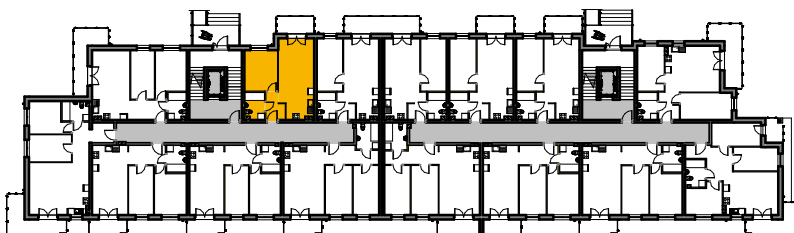

## Mieszkania w centrum

 ścianki działowe nadające się do demontażu

M-57

57/1	komunikacja	4.00 m <sup>2</sup>	terakota
57/2	łazienka	4.53 m <sup>2</sup>	terakota
57/3	garderoba	11.64 m <sup>2</sup>	panele
57/4	pok. dzienny+aneks	23.59 m <sup>2</sup>	panele/terakota
Suma ogólna:		43.76 m <sup>2</sup>	

### LOKALIZACJA MIESZKANIA

NR MIESZKANIA: 57  
KONDYGNACJA: PARTER

**karta ma charakter informacyjny, pokazano przykładową aranżację  
ostateczna powierzchnia mieszkania może nieznacznie ulec zmianie po realizacji**