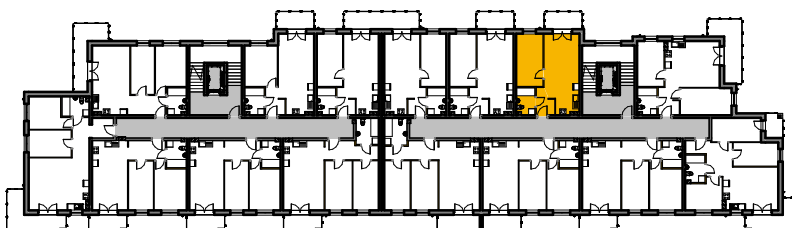

# WINCENEGO

Mieszkania w centrum

 ścianki działowe nadające się do demontażu

M-56			
56/1	komunikacja	3.57 m <sup>2</sup>	terakota
56/2	łazienka	4.28 m <sup>2</sup>	terakota
56/3	garderoba	12.23 m <sup>2</sup>	panele
56/4	pok. dzienny+aneks	22.57 m <sup>2</sup>	panele/terakota
Suma ogólna:		42.65 m <sup>2</sup>	

## LOKALIZACJA MIESZKANIA

NR MIESZKANIA: 56  
KONDYGNACJA: VI PIĘTRO

**karta ma charakter informacyjny, pokazano przykładową aranżację  
ostateczna powierzchnia mieszkania może nieznacznie ulec zmianie po realizacji**