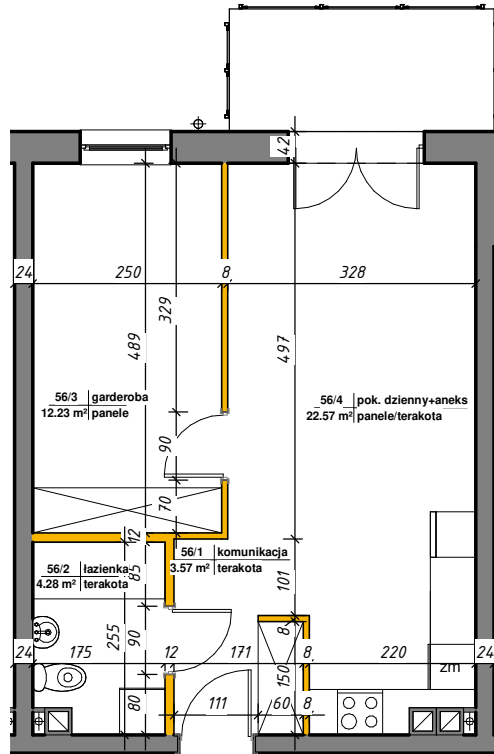

# WINCENEGO

Mieszkania w centrum

 ścianki działowe nadające się do demontażu

M-56			
56/1	komunikacja	3.57 m <sup>2</sup>	terakota
56/2	łazienka	4.28 m <sup>2</sup>	terakota
56/3	garderoba	12.23 m <sup>2</sup>	panele
56/4	pok. dzienny+aneks	22.57 m <sup>2</sup>	panele/terakota
Suma ogólna:		42.65 m <sup>2</sup>	

## LOKALIZACJA MIESZKANIA

NR MIESZKANIA: 56  
KONDYGNACJA: VI PIĘTRO

**karta ma charakter informacyjny, pokazano przykładową aranżację  
ostateczna powierzchnia mieszkania może nieznacznie ulec zmianie po realizacji**