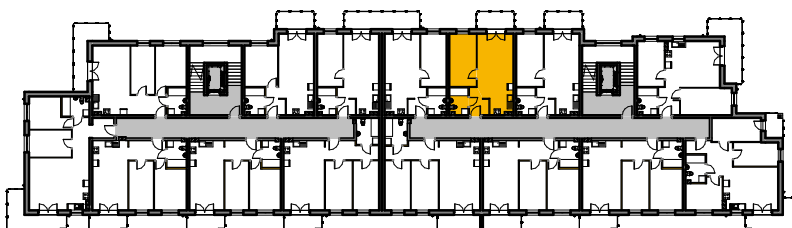

WINCENTEGO

Mieszkania w centrum

 ścianki działowe nadające się do demontażu

M-55

55/1	komunikacja	3.75 m ²	terakota
55/2	łazienka	4.28 m ²	terakota
55/3	garderoba	12.23 m ²	panele
55/4	pok. dzienny+aneks	23.15 m ²	panele/terakota
Suma ogólna:		43.41 m ²	

LOKALIZACJA MIESZKANIA

NR MIESZKANIA: 55
KONDYGNACJA: VI PIĘTRO

**karta ma charakter informacyjny, pokazano przykładową aranżację
ostateczna powierzchnia mieszkania może nieznacznie ulec zmianie po realizacji**