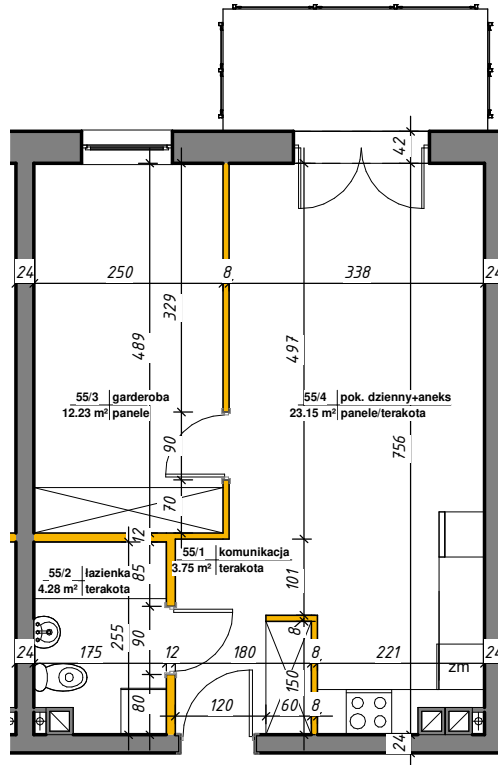

WINCENTEGO

Mieszkania w centrum

 ścianki działowe nadające się do demontażu

M-55

55/1	komunikacja	3.75 m ²	terakota
55/2	łazienka	4.28 m ²	terakota
55/3	garderoba	12.23 m ²	panele
55/4	pok. dzienny+aneks	23.15 m ²	panele/terakota
Suma ogólna:		43.41 m ²	

LOKALIZACJA MIESZKANIA

NR MIESZKANIA: 55
KONDYGNACJA: VI PIĘTRO

**karta ma charakter informacyjny, pokazano przykładową aranżację
ostateczna powierzchnia mieszkania może nieznacznie ulec zmianie po realizacji**