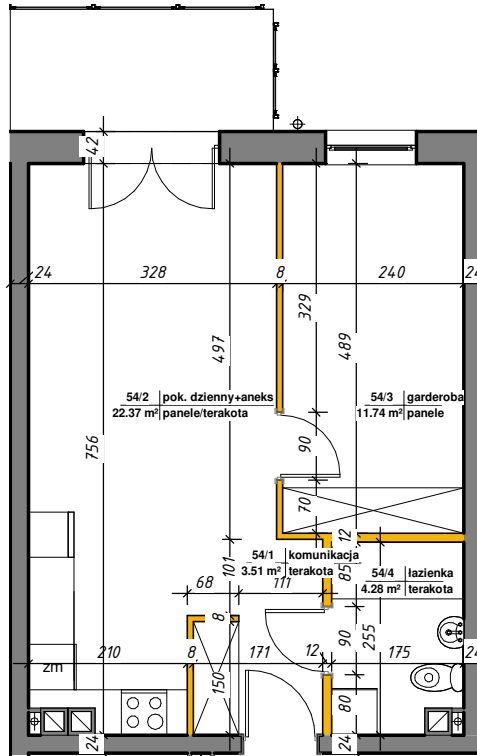

WINCENTEGO

Mieszkania w centrum

 ściany działowe nadające się do demontażu

M-54

54/1	komunikacja	3.51 m ²	terakota
54/2	pok. dzienny+aneks	22.37 m ²	panele/terakota
54/3	garderoba	11.74 m ²	panele
54/4	łazienka	4.28 m ²	terakota
Suma ogólna:		41.90 m ²	

LOKALIZACJA MIESZKANIA

NR MIESZKANIA: 54
KONDYGNACJA: VI PIĘTRO

**karta ma charakter informacyjny, pokazano przykładową aranżację
ostateczna powierzchnia mieszkania może nieznacznie ulec zmianie po realizacji**