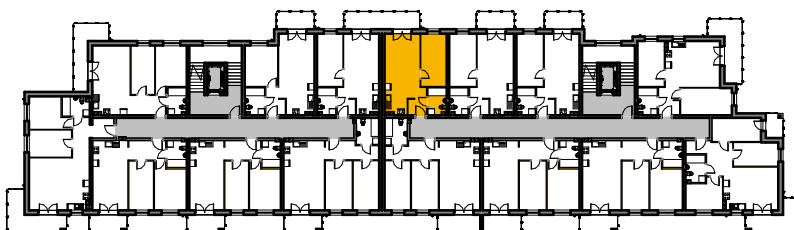

WINCENTEGO

Mieszkania w centrum

 ściany działowe nadające się do demontażu

M-54

54/1	komunikacja	3.51 m ²	terakota
54/2	pok. dzienny+aneks	22.37 m ²	panele/terakota
54/3	garderoba	11.74 m ²	panele
54/4	łazienka	4.28 m ²	terakota
Suma ogólna:		41.90 m ²	

LOKALIZACJA MIESZKANIA

NR MIESZKANIA: 54
KONDYGNACJA: VI PIĘTRO

**karta ma charakter informacyjny, pokazano przykładową aranżację
ostateczna powierzchnia mieszkania może nieznacznie ulec zmianie po realizacji**