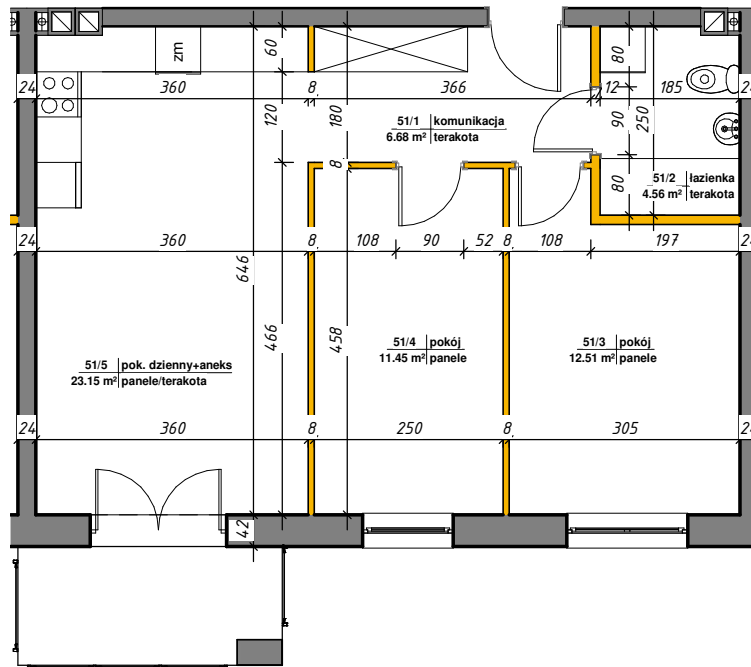

WINCENEGO

Mieszkania w centrum

 ścianki działowe nadające się do demontażu

M-51

51/1	komunikacja	6.68 m ²	terakota
51/2	łazienka	4.56 m ²	terakota
51/3	pokój	12.51 m ²	panele
51/4	pokój	11.45 m ²	panele
51/5	pok. dzienny+aneks	23.15 m ²	panele/terakota
Suma ogólna:		58.35 m ²	

LOKALIZACJA MIESZKANIA

NR MIESZKANIA: 51
KONDYGNACJA: VI PIĘTRO

karta ma charakter informacyjny, pokazano przykładową aranżację
ostateczna powierzchnia mieszkania może nieznacznie ulec zmianie po realizacji