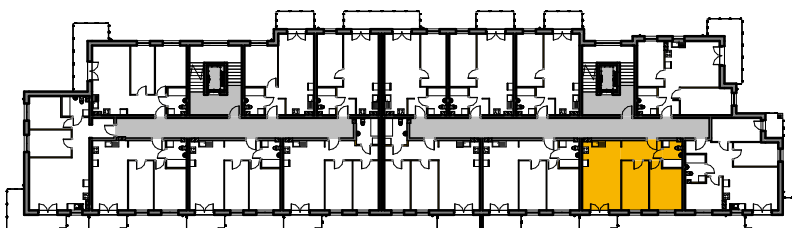

WINCENEGO

Mieszkania w centrum

 ścianki działowe nadające się do demontażu

M-51

51/1	komunikacja	6.68 m ²	terakota
51/2	łazienka	4.56 m ²	terakota
51/3	pokój	12.51 m ²	panele
51/4	pokój	11.45 m ²	panele
51/5	pok. dzienny+aneks	23.15 m ²	panele/terakota
Suma ogólna:		58.35 m ²	

LOKALIZACJA MIESZKANIA

NR MIESZKANIA: 51
KONDYGNACJA: VI PIĘTRO

karta ma charakter informacyjny, pokazano przykładową aranżację
ostateczna powierzchnia mieszkania może nieznacznie ulec zmianie po realizacji