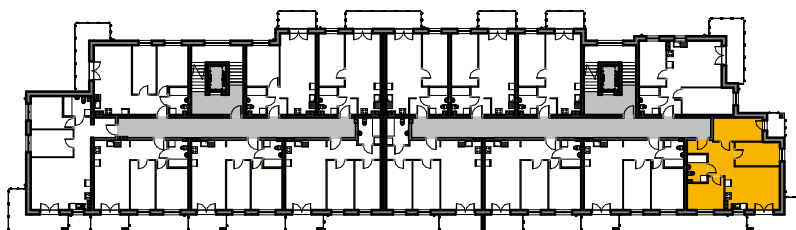

WINCENTEGO

Mieszkania w centrum

 ścianki działowe nadające się do demontażu

M-50			
50/1	komunikacja	9.59 m ²	terakota
50/2	pokój	10.01 m ²	panele
50/3	pokój	9.13 m ²	panele
50/4	pok. dzienny+aneks	19.74 m ²	panele/terakota
50/5	pokój	9.36 m ²	panele
50/6	łazienka	4.59 m ²	terakota
Suma ogólna:		62.42 m ²	

LOKALIZACJA MIESZKANIA

NR MIESZKANIA: 50
KONDYGNACJA: VI PIĘTRO

**karta ma charakter informacyjny, pokazano przykładową aranżację
ostateczna powierzchnia mieszkania może nieznacznie ulec zmianie po realizacji**