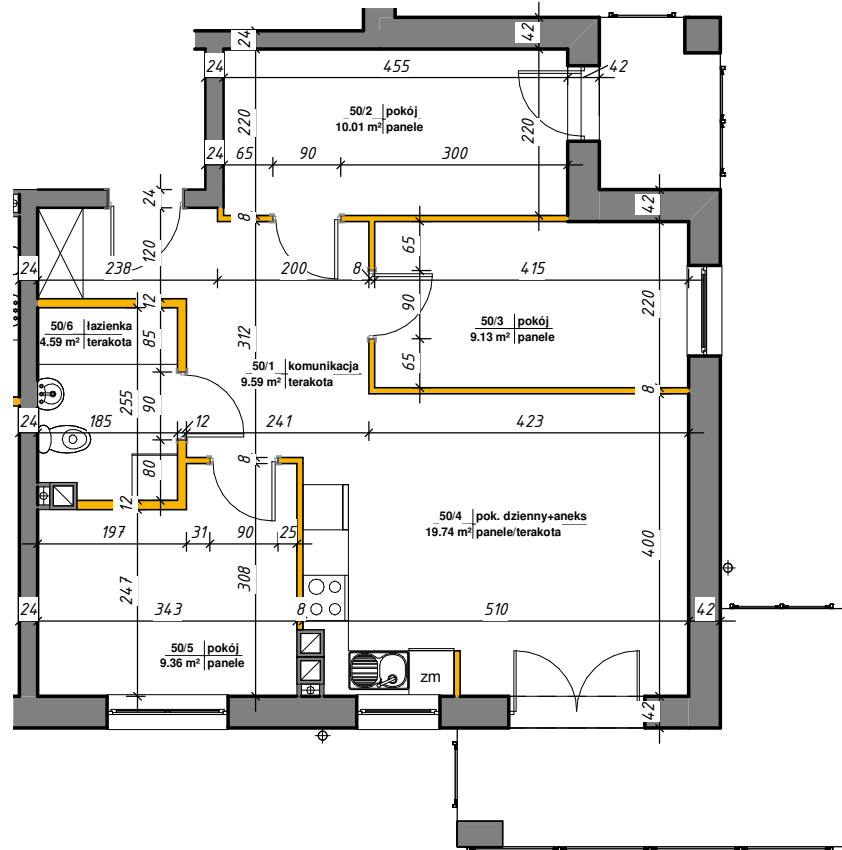

WINCENTEGO

Mieszkania w centrum

 ścianki działowe nadające się do demontażu

M-50			
50/1	komunikacja	9.59 m ²	terakota
50/2	pokój	10.01 m ²	panele
50/3	pokój	9.13 m ²	panele
50/4	pok. dzienny+aneks	19.74 m ²	panele/terakota
50/5	pokój	9.36 m ²	panele
50/6	łazienka	4.59 m ²	terakota
Suma ogólna:		62.42 m ²	

LOKALIZACJA MIESZKANIA

NR MIESZKANIA: 50
KONDYGNACJA: VI PIĘTRO

**karta ma charakter informacyjny, pokazano przykładową aranżację
ostateczna powierzchnia mieszkania może nieznacznie ulec zmianie po realizacji**