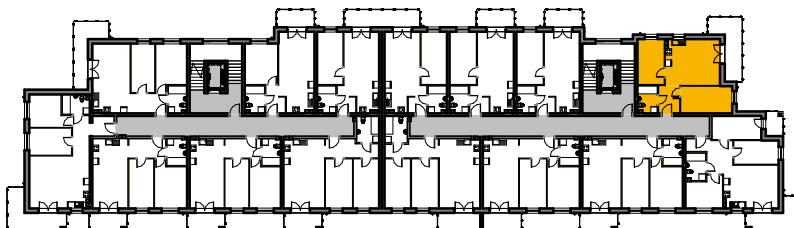

# WINCENTEGO

Mieszkania w centrum

 ścianki działowe nadające się do demontażu

M-49

49/1	komunikacja	5.00 m <sup>2</sup>	terakota
49/2	łazienka	4.53 m <sup>2</sup>	terakota
49/3	pokój	10.53 m <sup>2</sup>	panele
49/4	pok. dzienny+aneks	21.55 m <sup>2</sup>	panele/terakota
49/5	pokój	11.95 m <sup>2</sup>	panele
Suma ogólna:		53.56 m <sup>2</sup>	

## LOKALIZACJA MIESZKANIA

NR MIESZKANIA: 49  
KONDYGNACJA: VI PIĘTRO

**karta ma charakter informacyjny, pokazano przykładową aranżację  
ostateczna powierzchnia mieszkania może nieznacznie ulec zmianie po realizacji**