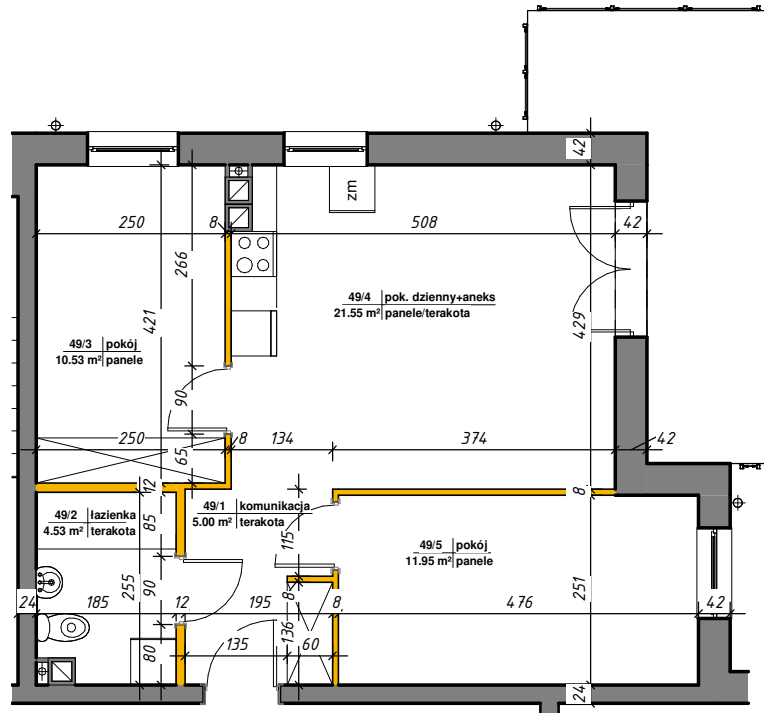

# WINCENTEGO

Mieszkania w centrum

 ścianki działowe nadające się do demontażu

M-49

49/1	komunikacja	5.00 m <sup>2</sup>	terakota
49/2	łazienka	4.53 m <sup>2</sup>	terakota
49/3	pokój	10.53 m <sup>2</sup>	panele
49/4	pok. dzienny+aneks	21.55 m <sup>2</sup>	panele/terakota
49/5	pokój	11.95 m <sup>2</sup>	panele
Suma ogólna:		53.56 m <sup>2</sup>	

## LOKALIZACJA MIESZKANIA

NR MIESZKANIA: 49  
KONDYGNACJA: VI PIĘTRO

**karta ma charakter informacyjny, pokazano przykładową aranżację  
ostateczna powierzchnia mieszkania może nieznacznie ulec zmianie po realizacji**