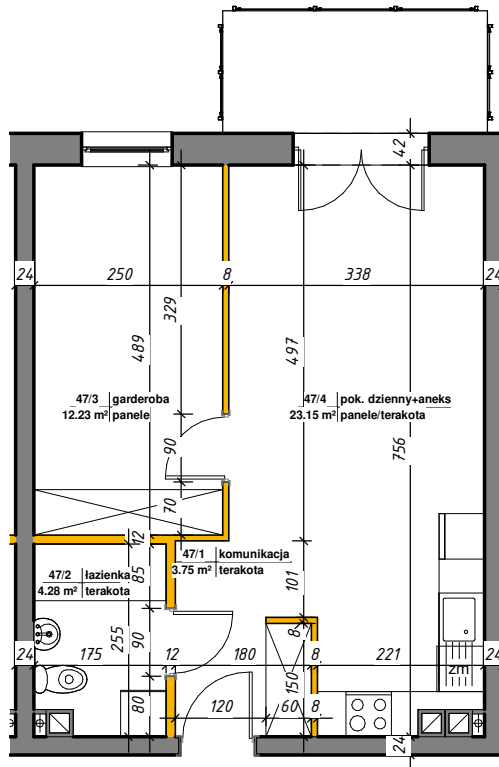

WINCENEGO

Mieszkania w centrum

 ścianki działowe nadające się do demontażu

M-47			
47/1	komunikacja	3.75 m ²	terakota
47/2	łazienka	4.28 m ²	terakota
47/3	garderoba	12.23 m ²	panele
47/4	pok. dzienny+aneks	23.15 m ²	panele/terakota
Suma ogólna:		43.41 m ²	

LOKALIZACJA MIESZKANIA

NR MIESZKANIA: 47
KONDYGNACJA: V PIĘTRO

**karta ma charakter informacyjny, pokazano przykładową aranżację
ostateczna powierzchnia mieszkania może nieznacznie ulec zmianie po realizacji**