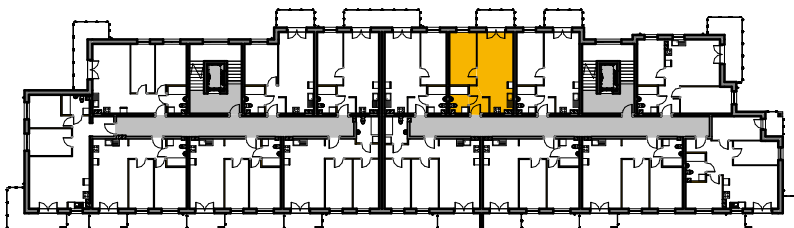

WINCENEGO

Mieszkania w centrum

 ścianki działowe nadające się do demontażu

M-47			
47/1	komunikacja	3.75 m ²	terakota
47/2	łazienka	4.28 m ²	terakota
47/3	garderoba	12.23 m ²	panele
47/4	pok. dzienny+aneks	23.15 m ²	panele/terakota
Suma ogólna:		43.41 m ²	

LOKALIZACJA MIESZKANIA

NR MIESZKANIA: 47
KONDYGNACJA: V PIĘTRO

**karta ma charakter informacyjny, pokazano przykładową aranżację
ostateczna powierzchnia mieszkania może nieznacznie ulec zmianie po realizacji**