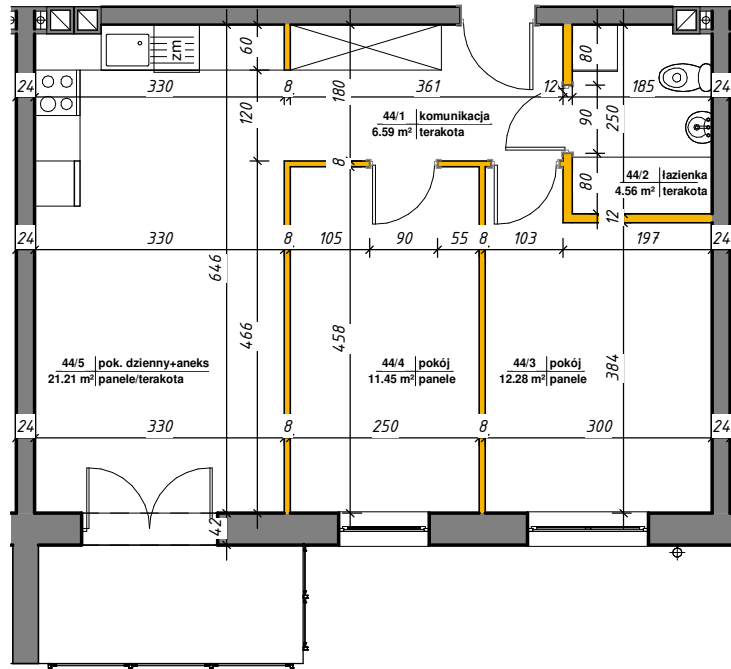

WINCENTEGO

Mieszkania w centrum

 ścianki działowe nadające się do demontażu

M-44

44/1	komunikacja	6.59 m ²	terakota
44/2	łazienka	4.56 m ²	terakota
44/3	pokój	12.28 m ²	panele
44/4	pokój	11.45 m ²	panele
44/5	pok. dzienny+aneks	21.21 m ²	panele/terakota
Suma ogólna:		56.09 m ²	

LOKALIZACJA MIESZKANIA

NR MIESZKANIA: 44
KONDYGNACJA: V PIĘTRO

**karta ma charakter informacyjny, pokazano przykładową aranżację
ostateczna powierzchnia mieszkania może nieznacznie ulec zmianie po realizacji**