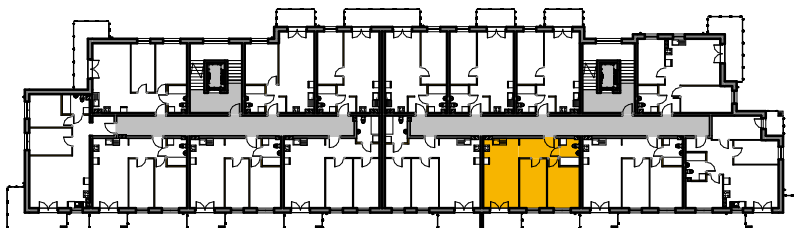

WINCENTEGO

Mieszkania w centrum

 ścianki działowe nadające się do demontażu

M-44

44/1	komunikacja	6.59 m ²	terakota
44/2	łazienka	4.56 m ²	terakota
44/3	pokój	12.28 m ²	panele
44/4	pokój	11.45 m ²	panele
44/5	pok. dzienny+aneks	21.21 m ²	panele/terakota
Suma ogólna:		56.09 m ²	

LOKALIZACJA MIESZKANIA

NR MIESZKANIA: 44
KONDYGNACJA: V PIĘTRO

**karta ma charakter informacyjny, pokazano przykładową aranżację
ostateczna powierzchnia mieszkania może nieznacznie ulec zmianie po realizacji**