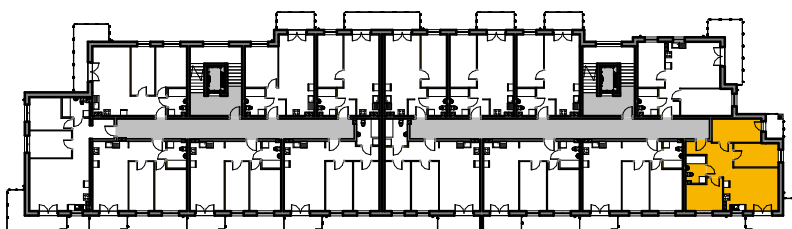

WINCENTEGO

Mieszkania w centrum

 ścianki działowe nadające się do demontażu

M-42			
42/1	komunikacja	9.59 m ²	terakota
42/2	pokój	10.01 m ²	panele
42/3	pokój	9.13 m ²	panele
42/4	pok. dzienny+aneks	19.74 m ²	panele/terakota
42/5	pokój	9.36 m ²	panele
42/6	łazienka	4.59 m ²	terakota
Suma ogólna:		62.42 m ²	

LOKALIZACJA MIESZKANIA

NR MIESZKANIA: 42
KONDYGNACJA: V PIĘTRO

**karta ma charakter informacyjny, pokazano przykładową aranżację
ostateczna powierzchnia mieszkania może nieznacznie ulec zmianie po realizacji**