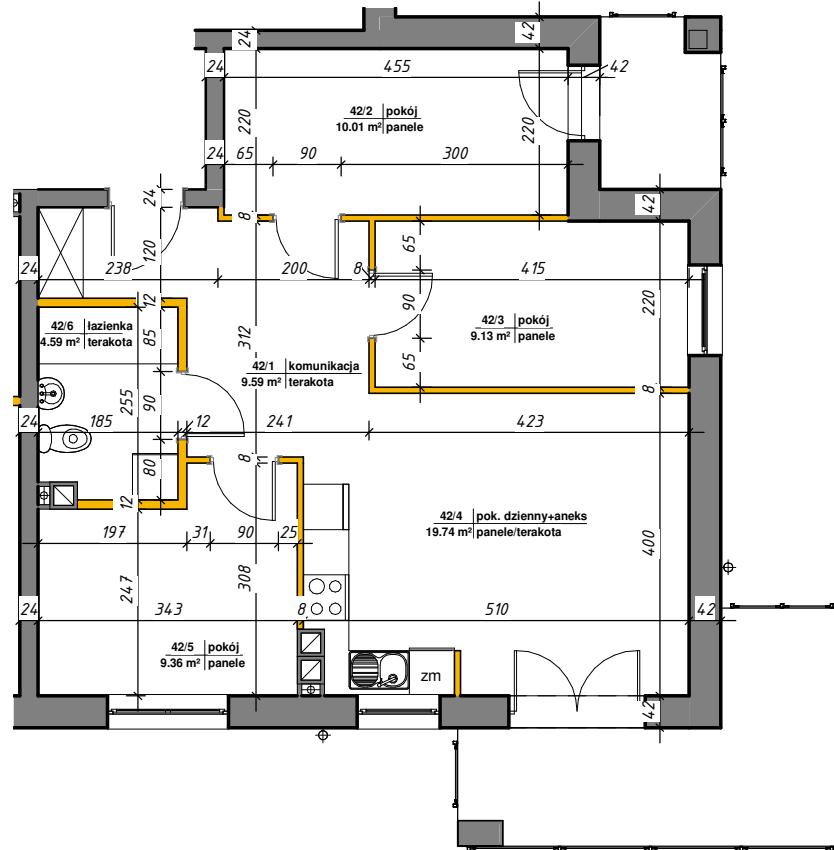

WINCENTEGO

Mieszkania w centrum

 ścianki działowe nadające się do demontażu

M-42			
42/1	komunikacja	9.59 m ²	terakota
42/2	pokój	10.01 m ²	panele
42/3	pokój	9.13 m ²	panele
42/4	pok. dzienny+aneks	19.74 m ²	panele/terakota
42/5	pokój	9.36 m ²	panele
42/6	łazienka	4.59 m ²	terakota
Suma ogólna:		62.42 m ²	

LOKALIZACJA MIESZKANIA

NR MIESZKANIA: 42
KONDYGNACJA: V PIĘTRO

**karta ma charakter informacyjny, pokazano przykładową aranżację
ostateczna powierzchnia mieszkania może nieznacznie ulec zmianie po realizacji**