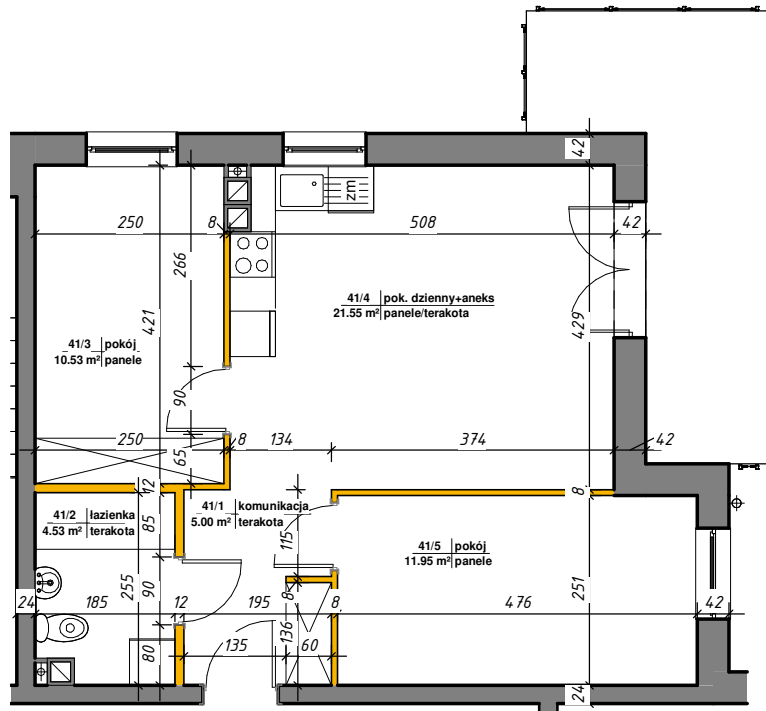

WINCENTEGO

Mieszkania w centrum

 ścianki działowe nadające się do demontażu

M-41

41/1	komunikacja	5.00 m ²	terakota
41/2	łazienka	4.53 m ²	terakota
41/3	pokój	10.53 m ²	panele
41/4	pok. dzienny+aneks	21.55 m ²	panele/terakota
41/5	pokój	11.95 m ²	panele
Suma ogólna:		53.56 m ²	

LOKALIZACJA MIESZKANIA

NR MIESZKANIA: 41
KONDYGNACJA: V PIĘTRO

**karta ma charakter informacyjny, pokazano przykładową aranżację
ostateczna powierzchnia mieszkania może nieznacznie ulec zmianie po realizacji**