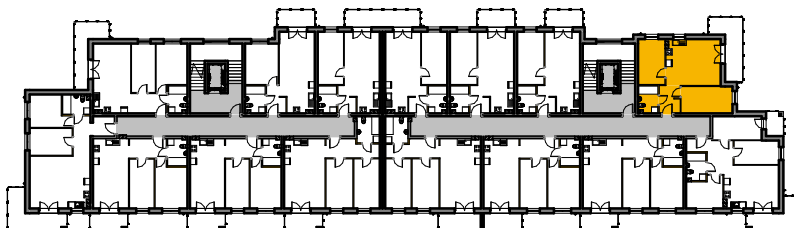

WINCENTEGO

Mieszkania w centrum

 ścianki działowe nadające się do demontażu

M-41

41/1	komunikacja	5.00 m ²	terakota
41/2	łazienka	4.53 m ²	terakota
41/3	pokój	10.53 m ²	panele
41/4	pok. dzienny+aneks	21.55 m ²	panele/terakota
41/5	pokój	11.95 m ²	panele
Suma ogólna:		53.56 m ²	

LOKALIZACJA MIESZKANIA

NR MIESZKANIA: 41
KONDYGNACJA: V PIĘTRO

**karta ma charakter informacyjny, pokazano przykładową aranżację
ostateczna powierzchnia mieszkania może nieznacznie ulec zmianie po realizacji**