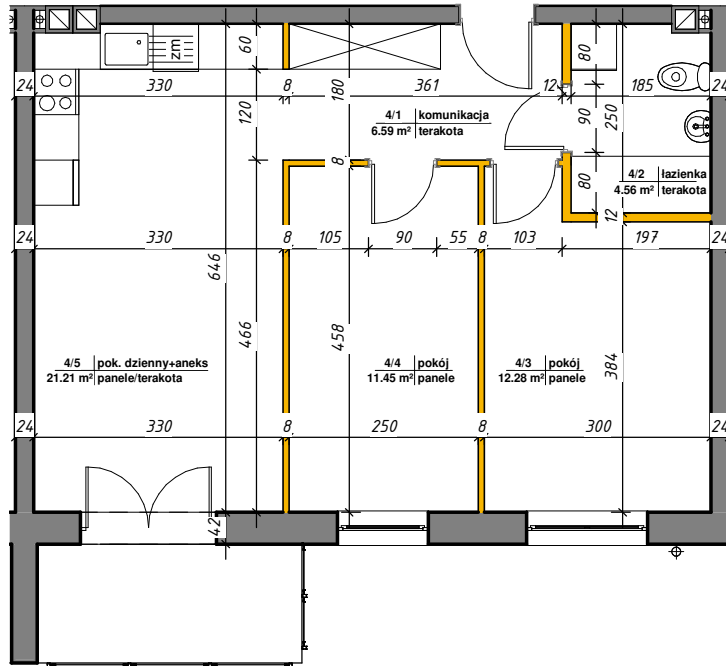

WINCENTEGO

Mieszkania w centrum

 ściany działowe nadające się do demontażu

M-4			
4/1	komunikacja	6.59 m ²	terakota
4/2	łazienka	4.56 m ²	terakota
4/3	pokój	12.28 m ²	panele
4/4	pokój	11.45 m ²	panele
4/5	pok. dzienny+aneks	21.21 m ²	panele/terakota
Suma ogólna:		56.09 m ²	

LOKALIZACJA MIESZKANIA

NR MIESZKANIA: 4
KONDYGNACJA: PARTER

**karta ma charakter informacyjny, pokazano przykładową aranżację
ostateczna powierzchnia mieszkania może nieznacznie ulec zmianie po realizacji**