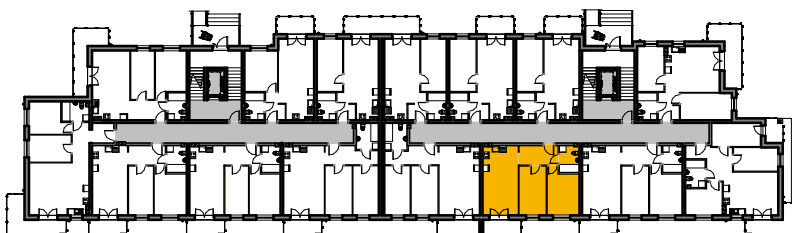

WINCENTEGO

Mieszkania w centrum

 ściany działowe nadające się do demontażu

M-4			
4/1	komunikacja	6.59 m ²	terakota
4/2	łazienka	4.56 m ²	terakota
4/3	pokój	12.28 m ²	panele
4/4	pokój	11.45 m ²	panele
4/5	pok. dzienny+aneks	21.21 m ²	panele/terakota
Suma ogólna:		56.09 m ²	

LOKALIZACJA MIESZKANIA

NR MIESZKANIA: 4
KONDYGNACJA: PARTER

**karta ma charakter informacyjny, pokazano przykładową aranżację
ostateczna powierzchnia mieszkania może nieznacznie ulec zmianie po realizacji**