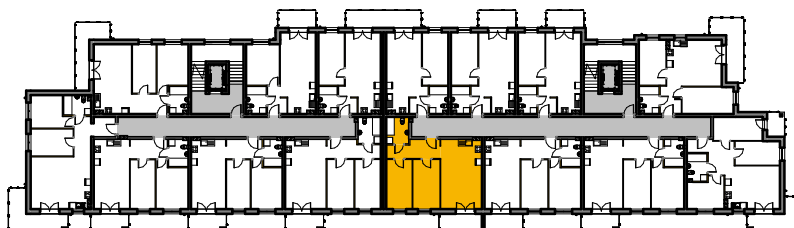

## Mieszkania w centrum

 ścianki działowe nadające się do demontażu

M-37

37/1	komunikacja	7.80 m <sup>2</sup>	terakota
37/2	pok. dzienny+aneks	24.44 m <sup>2</sup>	panele/terakota
37/3	pokój	11.50 m <sup>2</sup>	panele
37/4	pokój	11.04 m <sup>2</sup>	panele
37/5	łazienka	5.25 m <sup>2</sup>	terakota
Suma ogólna:		60.03 m <sup>2</sup>	

### LOKALIZACJA MIESZKANIA

NR MIESZKANIA: 37  
KONDYGNACJA: IV PIĘTRO

**karta ma charakter informacyjny, pokazano przykładową aranżację  
ostateczna powierzchnia mieszkania może nieznacznie ulec zmianie po realizacji**