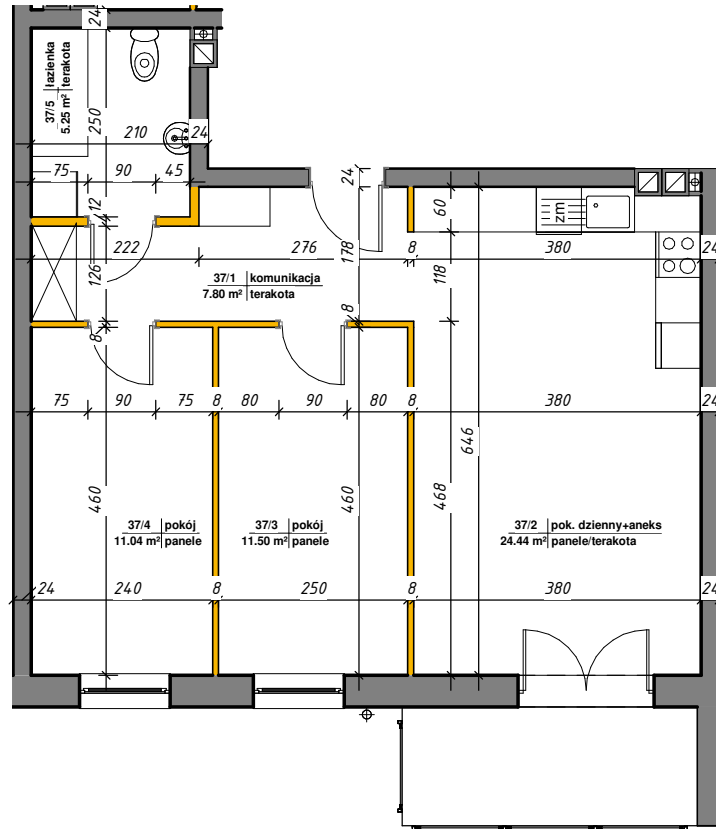

## Mieszkania w centrum

 ścianki działowe nadające się do demontażu

M-37

37/1	komunikacja	7.80 m <sup>2</sup>	terakota
37/2	pok. dzienny+aneks	24.44 m <sup>2</sup>	panele/terakota
37/3	pokój	11.50 m <sup>2</sup>	panele
37/4	pokój	11.04 m <sup>2</sup>	panele
37/5	łazienka	5.25 m <sup>2</sup>	terakota
Suma ogólna:		60.03 m <sup>2</sup>	

### LOKALIZACJA MIESZKANIA

NR MIESZKANIA: 37  
KONDYGNACJA: IV PIĘTRO

**karta ma charakter informacyjny, pokazano przykładową aranżację  
ostateczna powierzchnia mieszkania może nieznacznie ulec zmianie po realizacji**