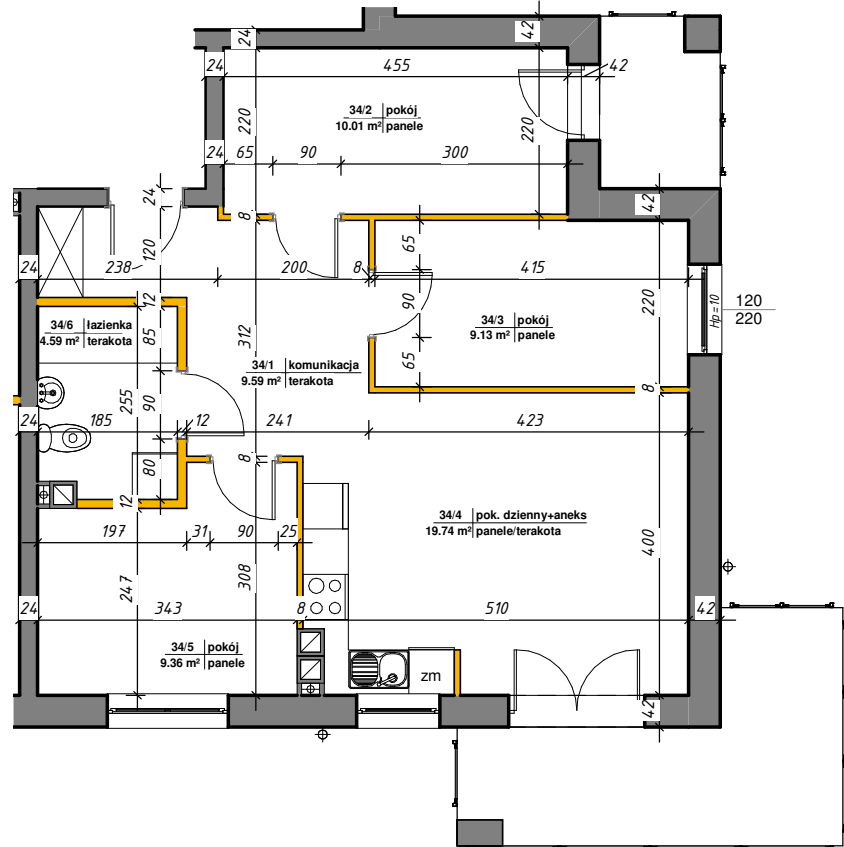

WINCENTEGO

Mieszkania w centrum

 ścianki działowe nadające się do demontażu

| M-34 | | | |
|--------------|--------------------|----------------------|-----------------|
| 34/1 | komunikacja | 9.59 m ² | terakota |
| 34/2 | pokój | 10.01 m ² | panele |
| 34/3 | pokój | 9.13 m ² | panele |
| 34/4 | pok. dzienny+aneks | 19.74 m ² | panele/terakota |
| 34/5 | pokój | 9.36 m ² | panele |
| 34/6 | łazienka | 4.59 m ² | terakota |
| Suma ogólna: | | 62.42 m ² | |

LOKALIZACJA MIESZKANIA

NR MIESZKANIA: 34
KONDYGNACJA: IV PIĘTRO

**karta ma charakter informacyjny, pokazano przykładową aranżację
ostateczna powierzchnia mieszkania może nieznacznie ulec zmianie po realizacji**