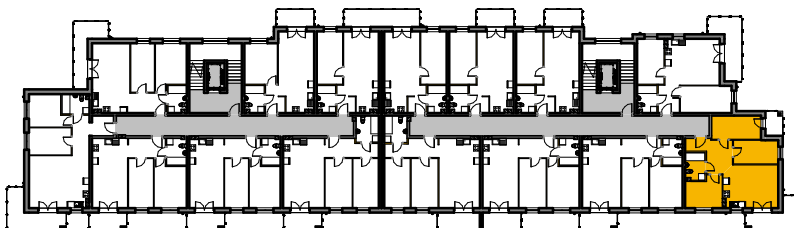

WINCENTEGO

Mieszkania w centrum

 ścianki działowe nadające się do demontażu

| M-34 | | | |
|--------------|--------------------|----------------------|-----------------|
| 34/1 | komunikacja | 9.59 m ² | terakota |
| 34/2 | pokój | 10.01 m ² | panele |
| 34/3 | pokój | 9.13 m ² | panele |
| 34/4 | pok. dzienny+aneks | 19.74 m ² | panele/terakota |
| 34/5 | pokój | 9.36 m ² | panele |
| 34/6 | łazienka | 4.59 m ² | terakota |
| Suma ogólna: | | 62.42 m ² | |

LOKALIZACJA MIESZKANIA

NR MIESZKANIA: 34
KONDYGNACJA: IV PIĘTRO

**karta ma charakter informacyjny, pokazano przykładową aranżację
ostateczna powierzchnia mieszkania może nieznacznie ulec zmianie po realizacji**