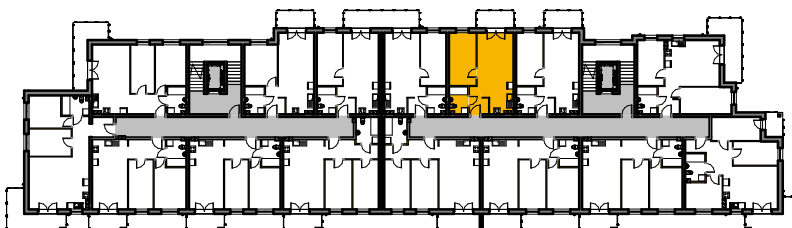

WINCENTEGO

Mieszkania w centrum

 ścianki działowe nadające się do demontażu

M-31

31/1	komunikacja	3.75 m ²	terakota
31/2	łazienka	4.28 m ²	terakota
31/3	garderoba	12.23 m ²	panele
31/4	pok. dzienny+aneks	23.15 m ²	panele/terakota
Suma ogólna:		43.41 m ²	

LOKALIZACJA MIESZKANIA

NR MIESZKANIA: 31
KONDYGNACJA: III PIĘTRO

**karta ma charakter informacyjny, pokazano przykładową aranżację
ostateczna powierzchnia mieszkania może nieznacznie ulec zmianie po realizacji**