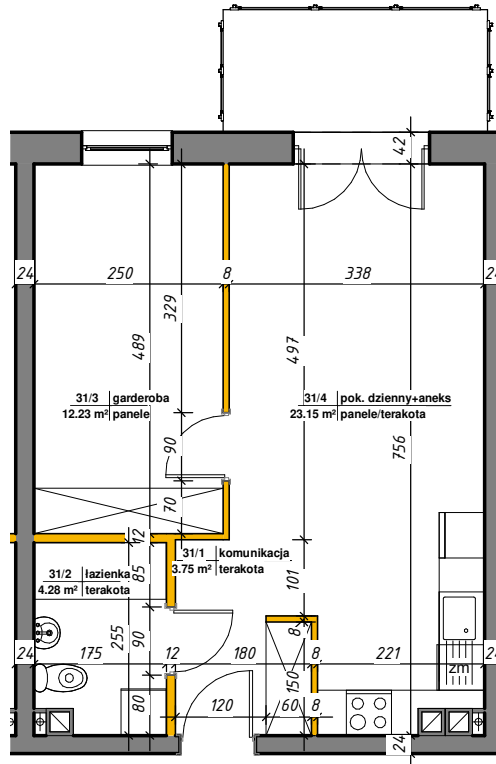

WINCENTEGO

Mieszkania w centrum

 ścianki działowe nadające się do demontażu

M-31

31/1	komunikacja	3.75 m ²	terakota
31/2	łazienka	4.28 m ²	terakota
31/3	garderoba	12.23 m ²	panele
31/4	pok. dzienny+aneks	23.15 m ²	panele/terakota
Suma ogólna:		43.41 m ²	

LOKALIZACJA MIESZKANIA

NR MIESZKANIA: 31
KONDYGNACJA: III PIĘTRO

**karta ma charakter informacyjny, pokazano przykładową aranżację
ostateczna powierzchnia mieszkania może nieznacznie ulec zmianie po realizacji**