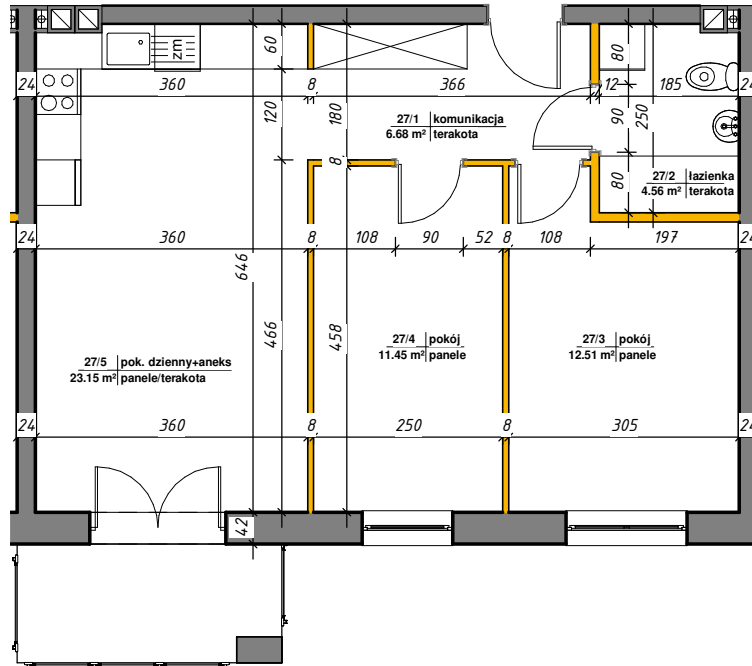

WINCENTEGO

Mieszkania w centrum

 ścianki działowe nadające się do demontażu

M-27

27/1	komunikacja	6.68 m ²	terakota
27/2	łazienka	4.56 m ²	terakota
27/3	pokój	12.51 m ²	panele
27/4	pokój	11.45 m ²	panele
27/5	pok. dzienny+aneks	23.15 m ²	panele/terakota
Suma ogólna:		58.35 m ²	

LOKALIZACJA MIESZKANIA

NR MIESZKANIA: 27
KONDYGNACJA: III PIĘTRO

**karta ma charakter informacyjny, pokazano przykładową aranżację
ostateczna powierzchnia mieszkania może nieznacznie ulec zmianie po realizacji**