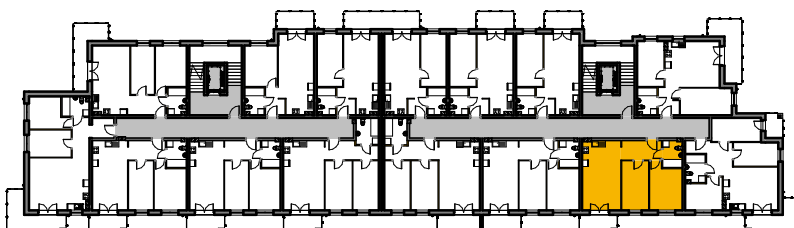

WINCENTEGO

Mieszkania w centrum

 ścianki działowe nadające się do demontażu

M-27

27/1	komunikacja	6.68 m ²	terakota
27/2	łazienka	4.56 m ²	terakota
27/3	pokój	12.51 m ²	panele
27/4	pokój	11.45 m ²	panele
27/5	pok. dzienny+aneks	23.15 m ²	panele/terakota
Suma ogólna:		58.35 m ²	

LOKALIZACJA MIESZKANIA

NR MIESZKANIA: 27
KONDYGNACJA: III PIĘTRO

**karta ma charakter informacyjny, pokazano przykładową aranżację
ostateczna powierzchnia mieszkania może nieznacznie ulec zmianie po realizacji**