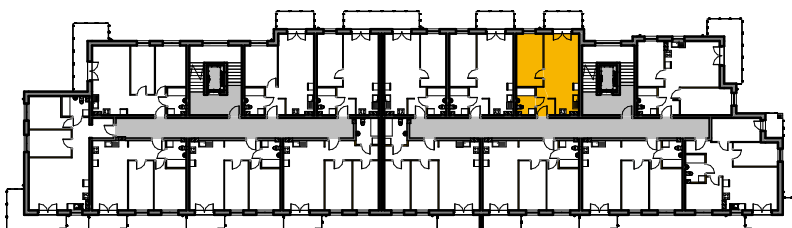

WINCENEGO

Mieszkania w centrum

 ścianki działowe nadające się do demontażu

M-24			
24/1	komunikacja	3.57 m ²	terakota
24/2	łazienka	4.28 m ²	terakota
24/3	garderoba	12.23 m ²	panele
24/4	pok. dzienny+aneks	22.57 m ²	panele/terakota
Suma ogólna:		42.65 m ²	

LOKALIZACJA MIESZKANIA

NR MIESZKANIA: 24
KONDYGNACJA: II PIĘTRO

**karta ma charakter informacyjny, pokazano przykładową aranżację
ostateczna powierzchnia mieszkania może nieznacznie ulec zmianie po realizacji**