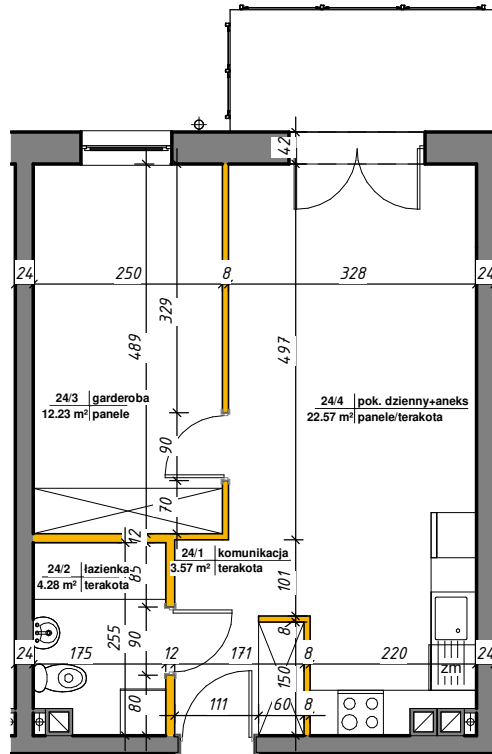

WINCENEGO

Mieszkania w centrum

 ścianki działowe nadające się do demontażu

M-24			
24/1	komunikacja	3.57 m ²	terakota
24/2	łazienka	4.28 m ²	terakota
24/3	garderoba	12.23 m ²	panele
24/4	pok. dzienny+aneks	22.57 m ²	panele/terakota
Suma ogólna:		42.65 m ²	

LOKALIZACJA MIESZKANIA

NR MIESZKANIA: 24
KONDYGNACJA: II PIĘTRO

**karta ma charakter informacyjny, pokazano przykładową aranżację
ostateczna powierzchnia mieszkania może nieznacznie ulec zmianie po realizacji**