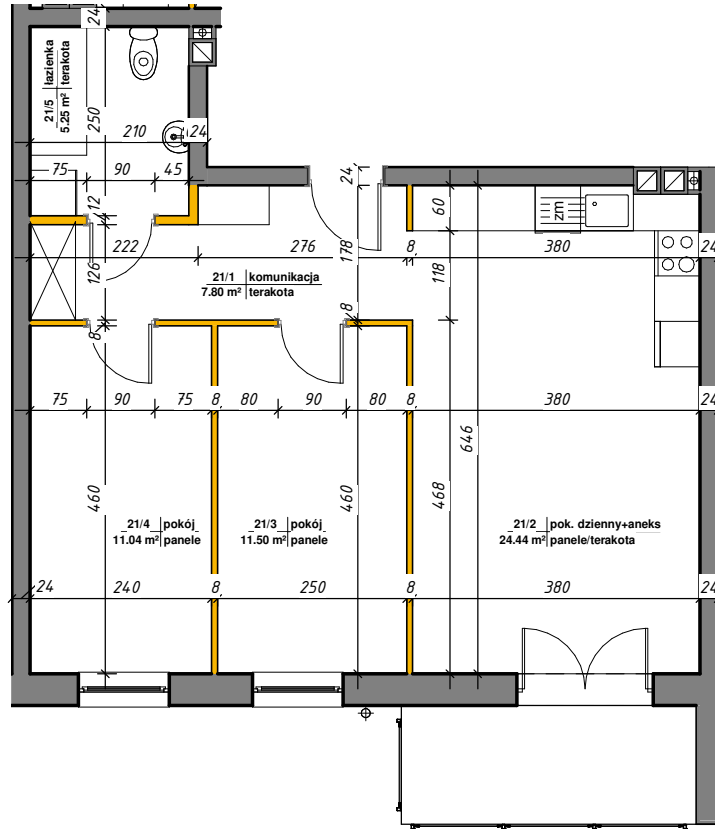

WINCENTEGO

Mieszkania w centrum

 ścianki działowe nadające się do demontażu

M-21

21/1	komunikacja	7.80 m ²	terakota
21/2	pok. dzienny+aneks	24.44 m ²	panele/terakota
21/3	pokój	11.50 m ²	panele
21/4	pokój	11.04 m ²	panele
21/5	łazienka	5.25 m ²	terakota
Suma ogólna:		60.03 m ²	

LOKALIZACJA MIESZKANIA

NR MIESZKANIA: 21
KONDYGNACJA: II PIĘTRO

karta ma charakter informacyjny, pokazano przykładową aranżację
ostateczna powierzchnia mieszkania może nieznacznie ulec zmianie po realizacji