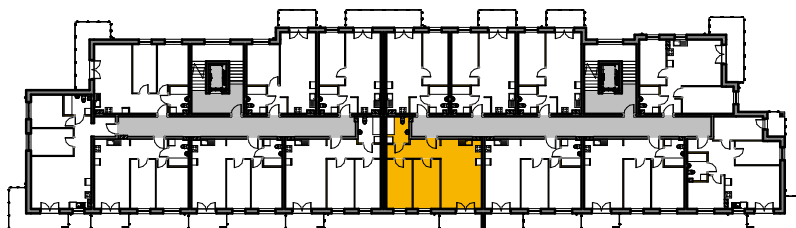

WINCENTEGO

Mieszkania w centrum

 ścianki działowe nadające się do demontażu

M-21

21/1	komunikacja	7.80 m ²	terakota
21/2	pok. dzienny+aneks	24.44 m ²	panele/terakota
21/3	pokój	11.50 m ²	panele
21/4	pokój	11.04 m ²	panele
21/5	łazienka	5.25 m ²	terakota
Suma ogólna:		60.03 m ²	

LOKALIZACJA MIESZKANIA

NR MIESZKANIA: 21
KONDYGNACJA: II PIĘTRO

karta ma charakter informacyjny, pokazano przykładową aranżację
ostateczna powierzchnia mieszkania może nieznacznie ulec zmianie po realizacji