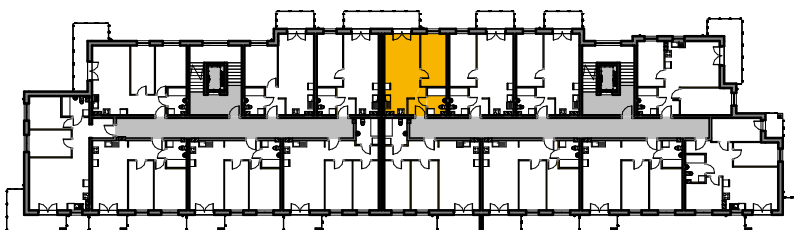

WINCENTEGO

Mieszkania w centrum

 ścianki działowe nadające się do demontażu

M-14			
14/1	komunikacja	3.51 m ²	terakota
14/2	pok. dzienny+aneks	22.37 m ²	panele/terakota
14/3	garderoba	11.74 m ²	panele
14/4	łazienka	4.28 m ²	terakota
Suma ogólna:		41.90 m ²	

LOKALIZACJA MIESZKANIA

NR MIESZKANIA: 14
KONDYGNACJA: I PIĘTRO

**karta ma charakter informacyjny, pokazano przykładową aranżację
ostateczna powierzchnia mieszkania może nieznacznie ulec zmianie po realizacji**