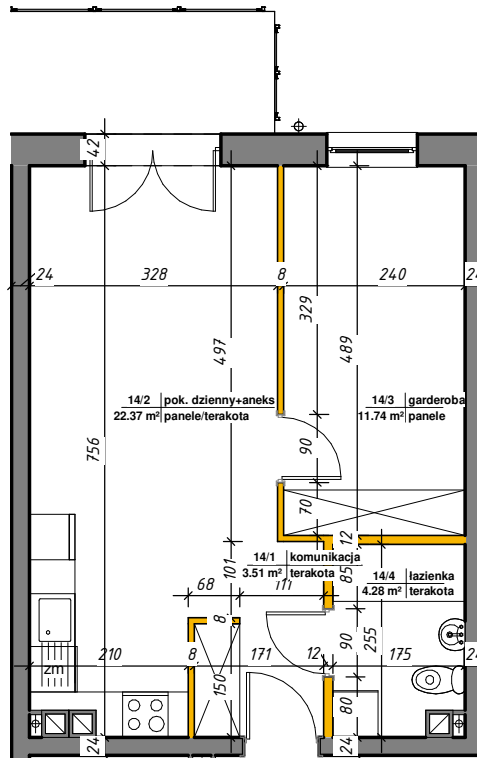

WINCENTEGO

Mieszkania w centrum

 ścianki działowe nadające się do demontażu

M-14			
14/1	komunikacja	3.51 m ²	terakota
14/2	pok. dzienny+aneks	22.37 m ²	panele/terakota
14/3	garderoba	11.74 m ²	panele
14/4	łazienka	4.28 m ²	terakota
Suma ogólna:		41.90 m ²	

LOKALIZACJA MIESZKANIA

NR MIESZKANIA: 14
KONDYGNACJA: I PIĘTRO

**karta ma charakter informacyjny, pokazano przykładową aranżację
ostateczna powierzchnia mieszkania może nieznacznie ulec zmianie po realizacji**