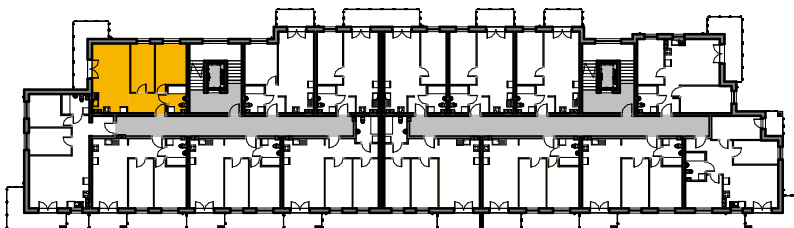

WINCENTEGO

Mieszkania w centrum

 ścianki działowe nadające się do demontażu

M-105

105/1	komunikacja	6.57 m ²	terakota
105/2	pok. dzienny+aneks	21.95 m ²	panele/terakota
105/3	pokój	9.97 m ²	panele
105/4	pokój	11.75 m ²	panele
105/5	łazienka	4.28 m ²	terakota
Suma ogólna:		54.52 m ²	

LOKALIZACJA MIESZKANIA

NR MIESZKANIA: 105
KONDYGNACJA: VI PIĘTRO

karta ma charakter informacyjny, pokazano przykładową aranżację
ostateczna powierzchnia mieszkania może nieznacznie ulec zmianie po realizacji