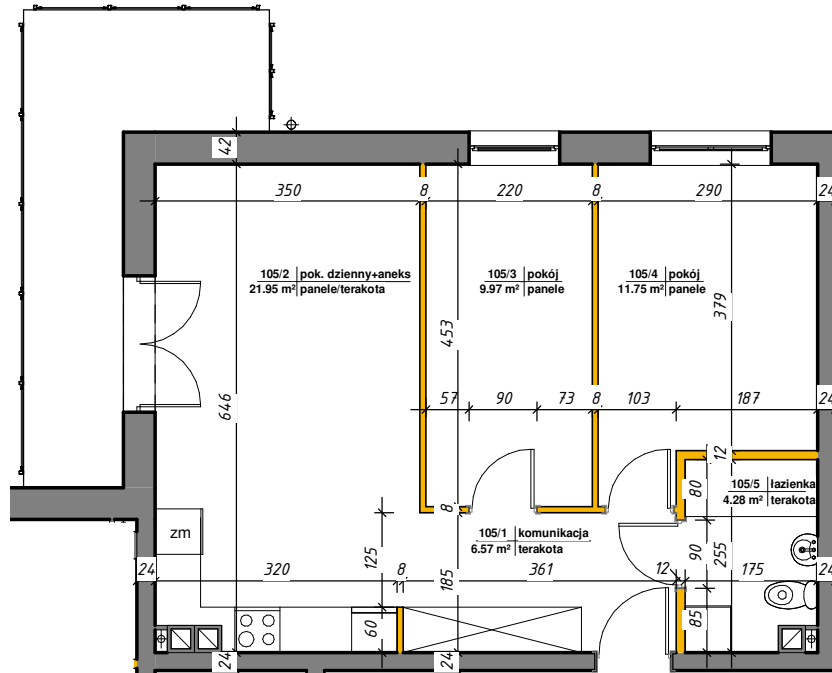

WINCENTEGO

Mieszkania w centrum

 ścianki działowe nadające się do demontażu

M-105

105/1	komunikacja	6.57 m ²	terakota
105/2	pok. dzienny+aneks	21.95 m ²	panele/terakota
105/3	pokój	9.97 m ²	panele
105/4	pokój	11.75 m ²	panele
105/5	łazienka	4.28 m ²	terakota
Suma ogólna:		54.52 m ²	

LOKALIZACJA MIESZKANIA

NR MIESZKANIA: 105
KONDYGNACJA: VI PIĘTRO

karta ma charakter informacyjny, pokazano przykładową aranżację
ostateczna powierzchnia mieszkania może nieznacznie ulec zmianie po realizacji